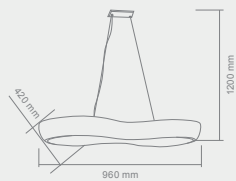

OTTO

65
95

OTTO 65

Opis: Tworzywo sztuczne/plexi biała
Źródło światła: 2x14W Led 3000K 230V
Wymiary: W285mm, L620mm, H1200mm
Źródło światła w komplecie

OTTO 95

Opis: Tworzywo sztuczne/plexi biała
Źródło światła: 2x21W Led 3000K 230V
Wymiary: W420mm, L960mm, H1200mm
Źródło światła w komplecie