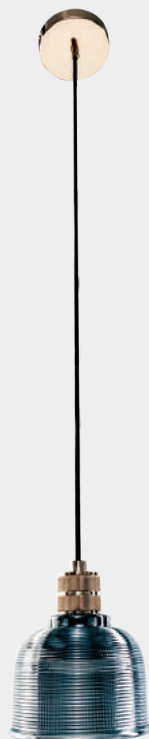

# AMBRA

Opis: Szkło/metal złoty  
Źródło światła: E27 1x40W 230V  
Wymiary: ø 150mm H 1100mm  
Brak źródła światła w komplecie