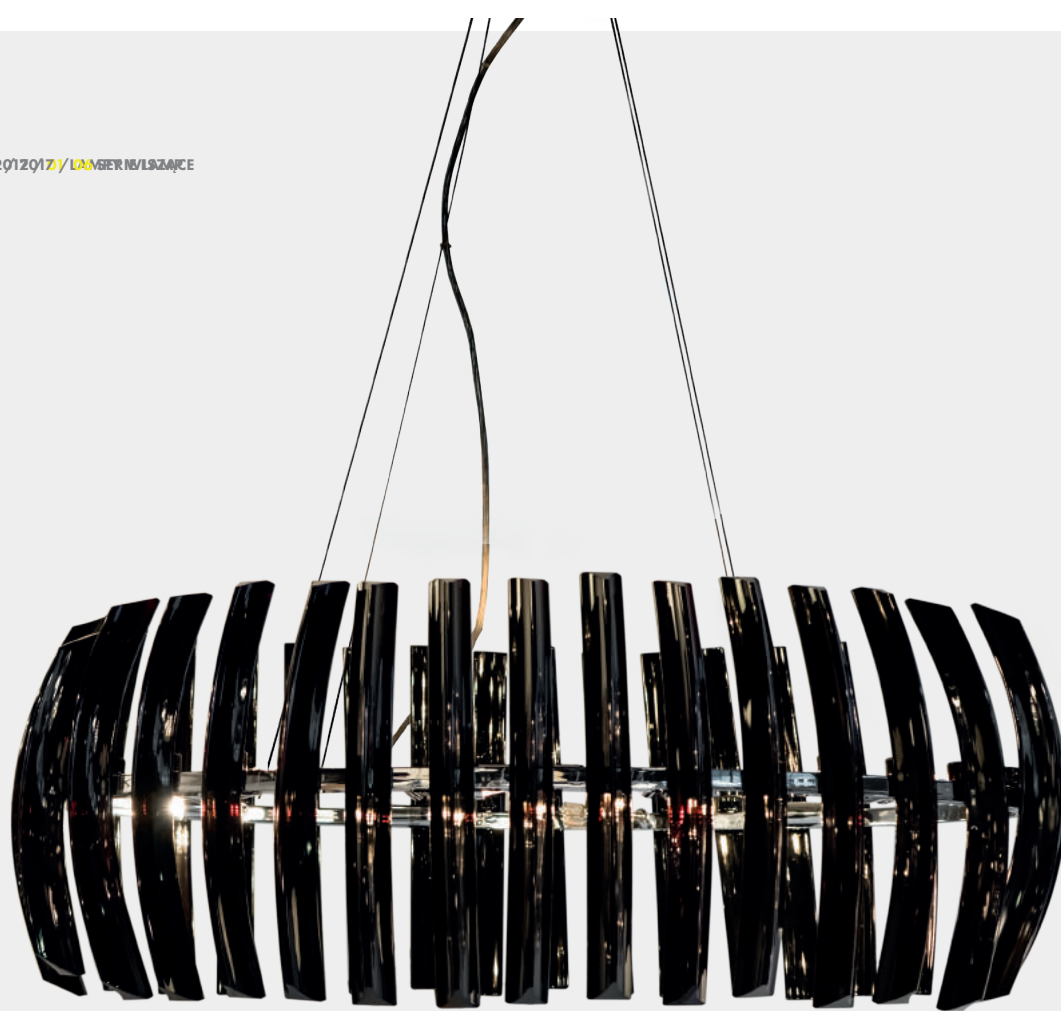

ORIGINELE DESIGN 1971/72 / LAMBERT LAZZARINI

CORTO
OVALE NERO
01/033 STR.

Opis: metal/złoty
Źródło światła: G9 1x5W LED 230V 3000°K
Wymiary: L350mm W140mm H185 mm
Źródło światła w komplecie