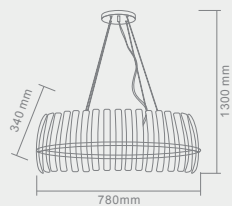

CORTO

OVALE

Opis: Kryształ/chrom
Źródło światła: G9 8x40W 230V
Wymiary: W780mm, L340mm H1300mm
Źródło światła w komplecie