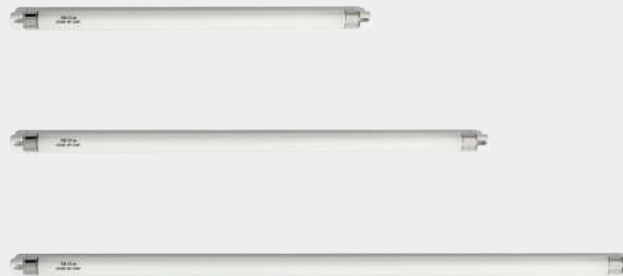

VSB

SLIM

VSB Slim 1x8W 2700K

Opis: Biały

Źródło światła: T5 8W 230V

Wymiary: L310mm W22mm H33mm

Źródło światła w komplecie

VSB Slim 1x14W 2700K

Opis: Biały

Źródło światła: T5 14W 230V

Wymiary: L572mm W22mm H33mm

Źródło światła w komplecie

VSB Slim 1x21W 2700K

Opis: Biały

Źródło światła: T5 21W 230V

Wymiary: L875mm W22mm H33mm

Źródło światła w komplecie