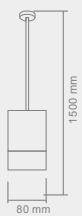

MELO S NERO

Opis: Czarny mat/metal
Źródło światła: 9,5W LED 3000K 230V
Wymiary: ø80mm, H1500mm
Źródło światła w komplecie