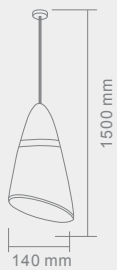

ELMO
NERO

Opis: Czarny
Źródło światła: E27, LED 230V
Wymiary: $\varnothing$ 140mm, H1500mm
Brak źródła światła w komplecie