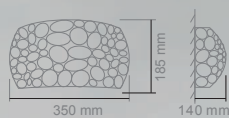

CARRERA PARETE

CROMO

Opis: metal/chrom
Źródło światła: G9 1x7W LED 230V 3000°K
Wymiary: L350mm W140mm H185 mm
Źródło światła w komplecie