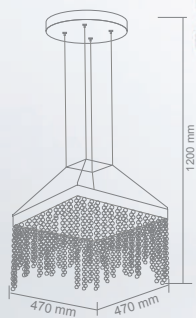

CRISTALLO S

Opis: Kryształ/chrom
Źródło światła: 40W LED 4000K
Wymiary: W470mm L470mm H1200mm
Źródło światła w komplecie