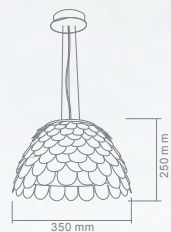

MIDI S L

MIDI S
Opis: Aluminium/biały
Źródło światła: E14 3x40W 230V
Wymiary: ø350mm, H1700mm
Brak źródła światła w komplecie

MIDI L
Opis: Aluminium/biały
Źródło światła: E27 3x60W 230V
Wymiary: ø500mm, H1800mm
Brak źródła światła w komplecie