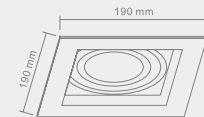

Wymiary montażowe: 160 X 153mm
gł. 90mm