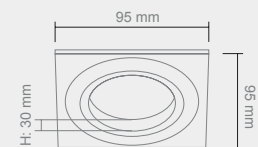

Wymiary montażowe: gł. 7,5 mm