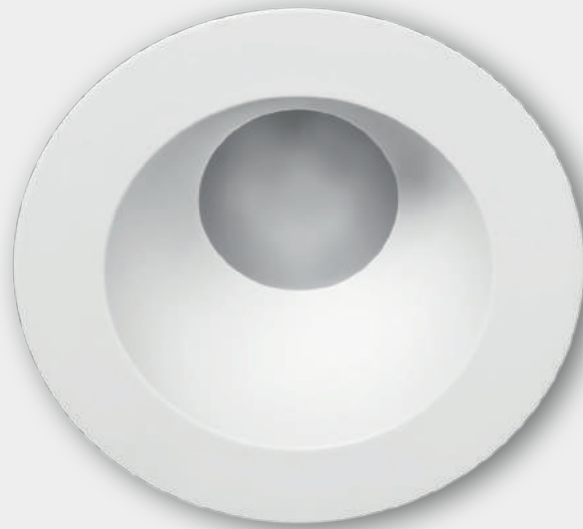

SIENA

M LED

Opis: Biały/tworzywo sztuczne
Źródło światła: 8,4W Led 12V
Wymiary: $\varnothing$ 90mm H80mm
Źródł światła w komplecie

Wymiary montażowe: $\varnothing$ 7,5 mm