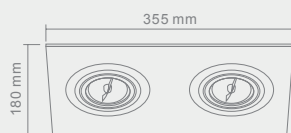

FARO

II BIANCO

Wymiary montażowe: 320x145mm
ot. 8.0mm

Opis: Aluminium
Źródło światła: QR111 2x75W 12V
Wymiary: L355mmW180mm
Brak źródła światła w komplecie