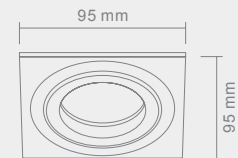

Wymiary montażowe: Ø 80 mm
g 1.65 mm