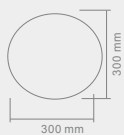

PALLA

24

30

40

PALLA 24

Opis: Szkło mleczne matowe
Źródło światła: E14 1x40W 230V
Wymiary: $\varnothing$ 240mmH240mm
Brak źródła światła w komplecie

PALLA 30

Opis: Szkło mleczne matowe
Źródło światła: E27 1x40W 230V
Wymiary: $\varnothing$ 300mmH300mm
Brak źródła światła w komplecie

PALLA 40

Opis: Szkło mleczne matowe
Źródło światła: E27 1x40W 230V
Wymiary: $\varnothing$ 400mmH400mm
Brak źródła światła w komplecie