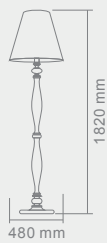

TOMBA

TERRA

Opis: Tworzywo sztuczne/czarny
Źródło światła: E27 1 x 60W 230V
Wymiary: ø480mm H1820mm
Brak źródła światła w komplecie