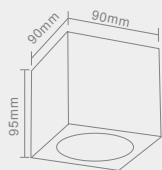

CUBO NERO

Opis: Chrom/czarne szkło
Źródło światła: G9 1x40W 230V
Wymiary: L90mm W90mm H95mm
Brak źródła światła w komplecie