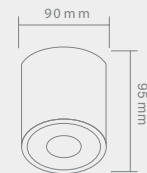

# RULLO

CROMO NERO

Opis: Aluminium/czarny chrom  
Źródło światła: GU10 1x50W 230V  
Wymiary:  $\varnothing$ 90mm H95mm  
Brak źródeła światła w komplecie