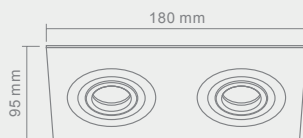

FASTO

II BIANCO

Wymiary montażowe: 160 x 7,7 mm
ø1.65 mm

Opis: Biały/aluminium
Źródło światła: Mr16 2x50W 230V
Wymiary: L180mmW95mm
Brak źródła światła w komplecie