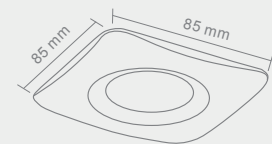

Wymiary montażowe: Ø 7,7 mm
gł. 6,0 mm