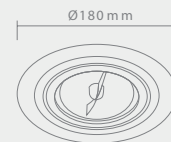

Wymiary montażowe: $\varnothing$ 145mm
gl. 80mm