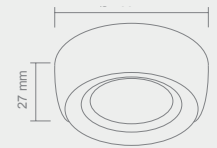

# ANELO

Opis: Porcelana/chrom  
Źródło światła: Mr16 1x50W 12V  
Wymiary:  $\varnothing$ 100mm H 27mm  
Brak źródła światła w komplecie

Wymiary montażowe:  gł. 65 mm