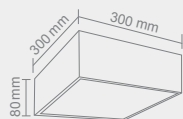

ARCO

30PL

40PL

ARCO 30PL
Opis: Chrom/matowe szkło
Źródło światła: T5 22W 230V
Wymiary: W 300mm L300mm H80mm
Brak źródła światła w komplecie

ARCO 40PL
Opis: Chrom/matowe szkło
Źródło światła: T5 40 W 230V
Wymiary: W 400mm L400mm H80mm
Brak źródła światła w komplecie