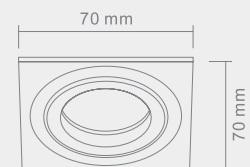

Wymiary montażowe:
Ø 50 mm
gł. 55 mm