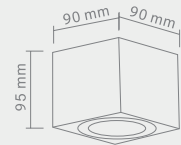

LAGO

CROMO NERO

Opis: Aluminium/czarny chrom
Źródło światła: GU10 1x50W 230V
Wymiary: L90mm W90mm H95mm
Brak źródła światła w komplecie