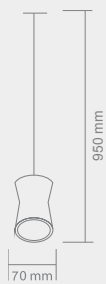

FIGIO S

Opis: Chrom
Źródło światła: GU 10 1x50W 230V
Wymiary: $\varnothing$ 70mm, H950mm
Brak źródła światła w komplecie