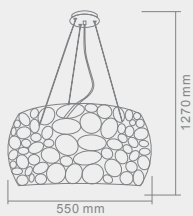

CARRERA

BIANCO

Opis: Metal/biały
Źródło światła: G9-6x 7W led 3000 K
Wymiary: W 550mm H1270mm
Źródło światła w komplecie