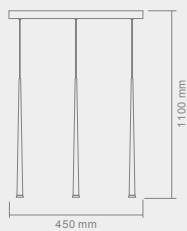

ASTA

I
III

ASTA I
Opis: Chrom
Źródło światła: LED 1x3W 3000 K
Wymiary: $\varnothing$ 32mm H 1100mm
Źródło światła w komplecie

ASTA III
Opis: Chrom
Źródło światła: LED 3x3W 3000 K
Wymiary: $\varnothing$ 32mm L 450mm H 1100mm
Źródło światła w komplecie