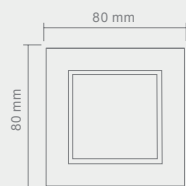

SCALA

Opis: Aluminium/szkoło
Źródło światła: G4 20W 12V
Wymiary: L80mm W80mm H30mm
Brak źródła światła w komplecie