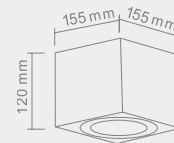

CARDAN I

NERO

Opis: Aluminium/ czarny
Źródło światła: QR111 1x50W /LED 230V transformator 0-50W w komplecie
Wymiary: L155mm W155mm H 120mm
Brak źródła światła w komplecie