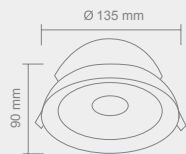

SIENA

L LED

Wymiary montażowe: ø1. 125mm

Opis: Biały/tworzywo sztuczne
Źródło światła: 21,6W Led 12V
Wymiary: ø135mm H90mm
Źródło światła w komplecie