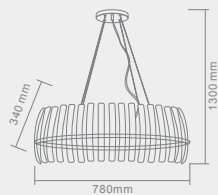

# CORTO

OVALE

Opis: Kryształ/chrom  
Źródło światła: G9 8x40W 230V  
Wymiary: W780mm, L340mm H1300mm  
Źródło światła w komplecie

**CORTO**  
OVALE NERO

Opis: Kryształ czarny /chrom  
Źródło światła: G9 8x40W 230V  
Wymiary: W780mm, L340mm H1300mm  
Źródło światła w komplecie