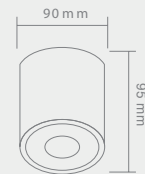

RULLO

CROMO

Opis: Aluminium/chrom
Źródło światła: GU10 1x50W 230V
Wymiary: $\varnothing$ 90mm H95mm
Brak źródła światła w komplecie