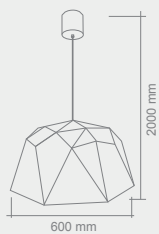

ISEO
BIANCO S
BIANCO M

ISEO BIANCO S
Opis: Tworzywo sztuczne/biały
Źródło światła: E27 LED 230V
Wymiary: $\varnothing$ 400mm, H2000mm
Brak źródła światła w komplecie

ISEO BIANCO M
Opis: Tworzywo sztuczne/biały
Źródło światła: E27 LED 230V
Wymiary: $\varnothing$ 600mm, H2000mm
Brak źródła światła w komplecie