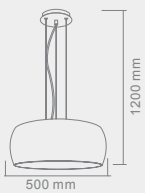

LEXUS

500 S BIANCO
400 S BIANCO

LEXUS 500 S BIANCO
Opis: Kryształ/chrom/biały połysk
Źródło światła: G4 10x20W 230V
Wymiary: ø500mm, H1200mm
Źródło światła w komplecie

LEXUS 400 S BIANCO
Opis: Kryształ/chrom/biały połysk
Źródło światła: G4 8x20W 230V
Wymiary: ø400mm, H1200mm
Źródło światła w komplecie