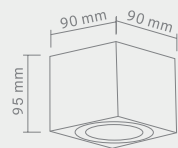

LAGO

BIANCO IP44

Opis: Aluminium/ biały mat
Źródło światła: GU10 1x50W 230V
Wymiary: L90mm W90mm H95mm
Brak źródła światła w komplecie