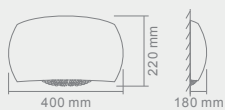

LEXUS PARETE

CLARO

Opis: Chrom/kryształ
Źródło światła: G4 4x20W 230V 3000°K
Wymiary: L400mmW180mm H220mm
Źródło światła w komplecie