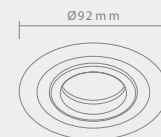

Wymiary montażowe: $\varnothing$ 77mm
gl. 65mm