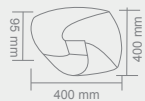

# NUBE S M

NUBE S  
Opis: Chrom /plexi biała  
Źródło światła: 40W LED 230V 3000°K  
Wymiary: L400mm W400mm H95mm  
Źródło światła w komplecie

NUBE M  
Opis: Chrom /plexi biała  
Źródło światła: 60W LED 230V 3000°K  
Wymiary: L650mm W650mm H110mm  
Źródło światła w komplecie