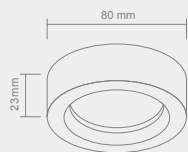

MINI ORTO

Wymiary montażowe: Ø 62mm
gł. 60mm

Opis: Szkło kryształowe
Źródło światła: Mr16 1x50W 12V
Wymiary: ø80mm H23mm
Brak źródła światła w komplecie