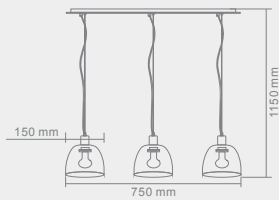

PORTO III

Opis: Chrom/szko
Źródło światła: E14 3x40W 230V
Wymiary: L750mm W 150mm H1150mm
Brak źródła światła w komplecie