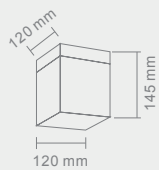

CUBI

Opis: Białe szkło/ satyna
Źródło światła: E14 1x40W 230V
Wymiary: L120mm W120mm H145mm
Brak źródła światła w komplecie