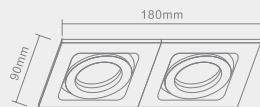

ROBO II

Wymiary montażowe: 165 x 80mm
gł. 65mm

Opis: Aluminium
Źródło światła: Mr16 2x50W 12V
Wymiary: L180mmW180mm
Brak źródła światła w komplecie