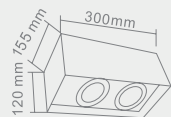

CARDAN II

BIANCO

Opis: Aluminium/ biały
Źródło światła: QR111 2x50W/LED 230V transformator 2x 0-50W w komplecie
Wymiary: L300mm W155mm H120mm
Brak źródła światła w komplecie