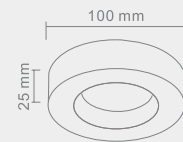

Wymiary montażowe: $\varnothing$ 60mm
gl. 55mm