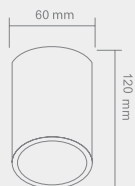

KIKA

PL 85

PL120

KIKA PL 85
Opis: Metal/czarny chrom
Źródło światła: GU 10 1x35W 230V
Wymiary: $\varnothing$ 60mm H85mm
Brak źródła światła w komplecie

KIKA PL 120
Opis: Metal/czarny chrom
Źródło światła: GU 10 1x35W 230V
Wymiary: $\varnothing$ 60mm H120mm
Brak źródła światła w komplecie