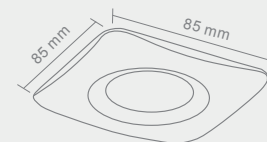

Wymiary montażowe: Ø 7,7 mm
gł. 6,0 mm