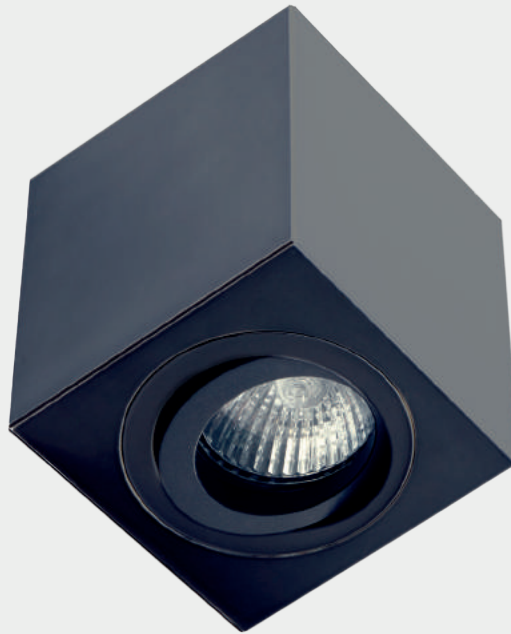

LAGO

CROMO NERO

Opis: Aluminium/czarny chrom
Źródło światła: GU10 1x50W 230V
Wymiary: L90mm W90mm H95mm
Brak źródła światła w komplecie