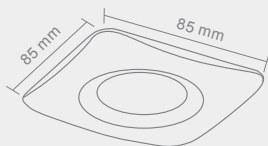

## BELLO

Wymiary montażowe:   $\varnothing 77\text{ mm}$   
gł.  $60\text{ mm}$

Opis: Chrom  
Źródło światła: Mr16 1x50W 12V  
Wymiary: L85mmW85mm H24mm  
Brak źródła światła w komplecie