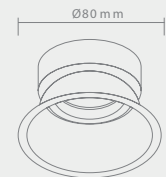

Wymiary montażowe: $\varnothing$ 73 mm
gł. 9.5mm