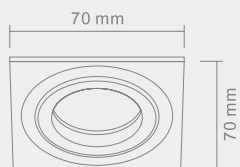

FILO

ALLUMINIO

Wymiary montażowe:
Ø 50mm
gł. 55mm

Opis: Aluminium
Źródło światła: Mr11 35W 12V
Wymiary: L70mmW70mm
Brak źródła światła w komplecie