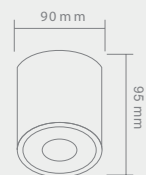

RULLO

CROMO IP44

Opis: Aluminium/chrom
Źródło światła: GU10 1x50W 230V
Wymiary: $\varnothing$ 90mm H95mm
Brak źródła światła w komplecie