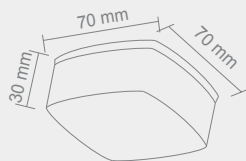

CAPS

Wymiary montażowe: $\varnothing$ 50mm
gł. 5.5mm

Opis: Biały
Źródło światła: 5W Led 230V 3000°K
Wymiary: L70mm W70mm H30mm
Źródło światła w komplecie