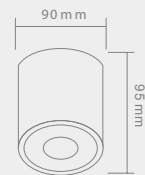

RULLO

BIANCO

Opis: Aluminium/ biały mat
Źródło światła: GU10 1x50W 230V
Wymiary: $\varnothing$ 90mm H95mm
Brak źródła światła w komplecie