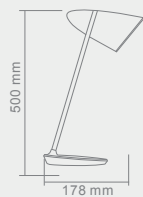

ELMO

TAVOLO NERO

Opis: Tworzywo sztuczne/czarny mat
Źródło światła: E27 LED 230V
Wymiary: L178mm W250mm H500mm
Brak źródła światła w komplecie