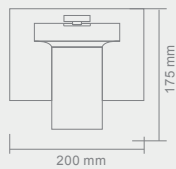

MELO BIANCO PARETE

Opis: Metal/ biały perłowy
Źródło światła: Led 9,5W 3000°K
Wymiary: W200mm H175mm
Źródło światła w komplecie