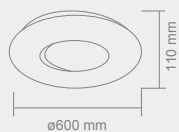

VIG
60PL
75PL

VIG 60PL
Opis: Tworzywo sztuczne/metal
Źródło światła: LED 44W 3000K 230V
Wymiary: $\varnothing$ 600mm H110mm
Źródło światła w komplecie

VIG 75PL
Opis: Tworzywo sztuczne/metal
Źródło światła: LED 80W 3000K 230V
Wymiary: $\varnothing$ 750mm H120mm
Źródło światła w komplecie