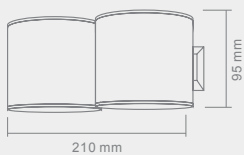

FATO

I
II

FATO I
Opis: Chrom /białe szkło
Źródło światła: G9 1x40W 230V 3000'K
Wymiary: W90mm L118mm H95mm
Źródło światła w komplecie

FATO II
Opis: Chrom /białe szkło
Źródło światła: G9 2x40W 230V 3000'K
Wymiary: W210mm L125mm H95mm
Źródło światła w komplecie