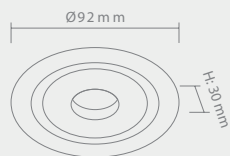

# FORO

NERO

Wymiary montażowe:  Ø77 mm  
gł. 6.5 mm

Opis: Czarny  
Źródło światła: Mr16 1x50W 12V  
Wymiary: ø92mm H30mm  
Brak źródła światła w komplecie