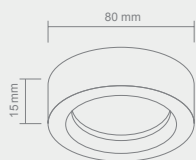

ACIDO MOBILE

Wymiary montażowe: Ø 69mm
gl. 50mm

Opis: Chrom
Źródło światła: Mr16 1x50W 12V
Wymiary: ø80mm H 15mm
Brak źródła światła w komplecie