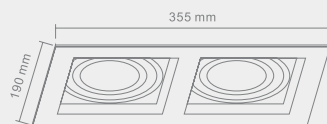

CARDO II BIANCO

Wymiary montażowe: 320 X 160 mm
gł. 90mm

Opis: Biały/czarny
Źródło światła: QR111 2x75W 12V
Wymiary: L355mmW190mm
Brak źródła światła w komplecie