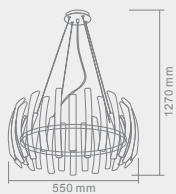

CORTO

RONDO NERO

Opis: Kryształ czarny /chrom
Źródło światła: G9 9x40W 230V
Wymiary: ø550mm, H1270mm
Źródło światła w komplecie