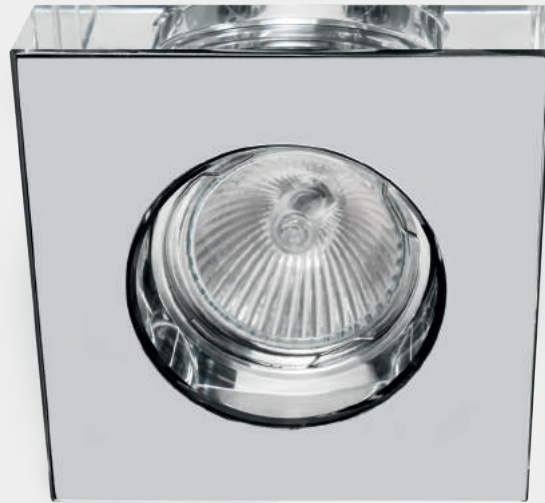

ASTRO

CROMO

Opis: Chrom/szkoło kryształowe
Źródło światła: Mr16 1x50W 12V
Wymiary: L98mmW98mm H25mm
Brak źródła światła w komplecie

Wymiary montażowe: Ø 60mm
gl. 55mm