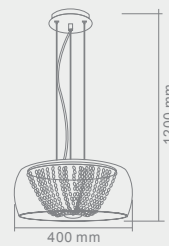

LEXUS

500 S CLARO
400 S CLARO

LEXUS 500 S CLARO
Opis: Kryształ/chrom
Źródło światła: G4 10x20W 230V
Wymiary: ϕ 500mm, H1200mm
Źródło światła w komplecie

LEXUS 400 S CLARO
Opis: Kryształ/chrom
Źródło światła: G4 8x20W 230V
Wymiary: ϕ 400mm, H1200mm
Źródło światła w komplecie