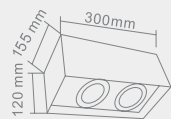

CARDAN II

ALU/NERO

Opis: Aluminium/aluminium-czarny
Źródło światła: QR111 2x50W/LED 230V transformator 2x 0-50W w komplecie
Wymiary: L300mm W155mm H 120mm
Brak źródła światła w komplecie