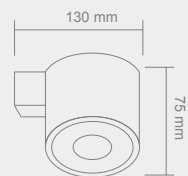

RUTTO PARETE

Opis: Metal biały
Źródło światła: GU 10 1x50W 230V
Wymiary: L130mm W100mm H75mm
Brak źródła światła w komplecie