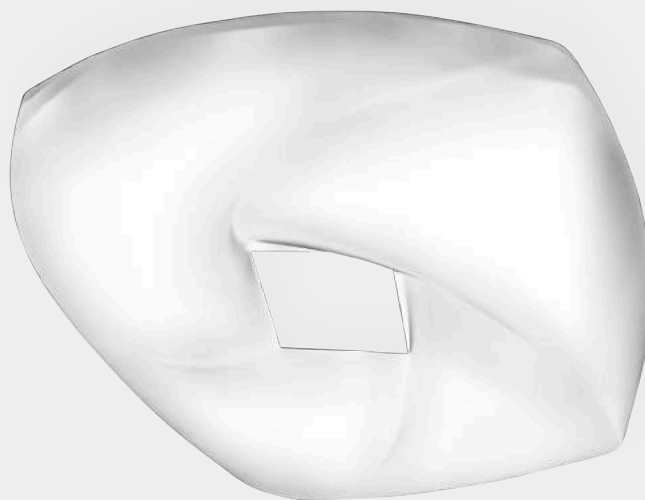

NUBE S M

NUBE S
Opis: Chrom /plexi biała
Źródło światła: 40W LED 230V 3000°K
Wymiary: L400mm W400mm H95mm
Źródło światła w komplecie

NUBE M
Opis: Chrom /plexi biała
Źródło światła: 60W LED 230V 3000°K
Wymiary: L650mm W650mm H110mm
Źródło światła w komplecie