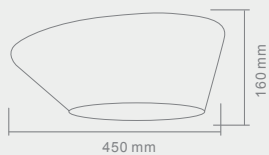

TUBO

30

45

TUBO 30

Opis: Tworzywo sztuczne/plexi biała
Źródło światła: 24W LED 230V 3000°K
Wymiary: $\varnothing$ 300mmH111mm
Brak źródła światła w komplecie

TUBO 45

Opis: Tworzywo sztuczne/plexi biała
Źródło światła: 24W LED 230V 3000°K
Wymiary: $\varnothing$ 450mmH160mm
Brak źródła światła w komplecie