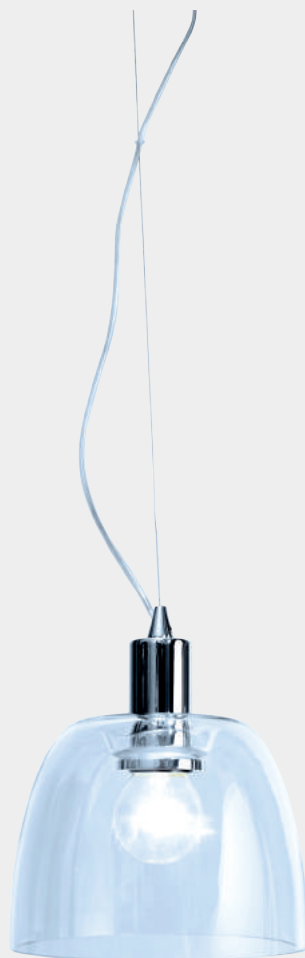

# PORTO

Opis: Chrom/szkoło  
Źródło światła: E14 1x40W 230V  
Wymiary: ø150mm H1170mm  
Brak źródła światła w komplecie