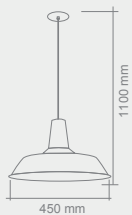

01/079

01/081

01/083

01/085

**ALDO**

Opis: Chrom/biały  
Źródło światła: E27 1x60W 230V  
Wymiary: ø 450mm H 1100mm  
Brak źródła światła w komplecie