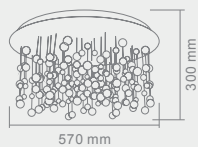

CRISTA

Opis: Chrom/szko kryształowe
Źródło światła: G4 12x20W 230V
Wymiary: ø570mm H300mm
Źródło światła w komplecie