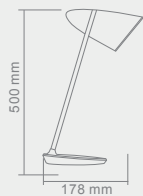

ELMO

TAVOLO BIANCO

Opis: Tworzywo sztuczne/biały perłowy
Źródło światła: E27 LED 230V
Wymiary: L178mm W250mm H500mm
Brak źródła światła w komplecie