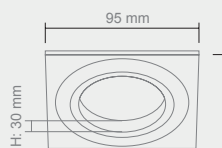

OSTA NERO

Wymiary montażowe: g1.75

Opis: Czarny
Źródło światła: Mr16 1x50W 12V
Wymiary: L95mm W95mm H30mm
Brak źródła światła w komplecie