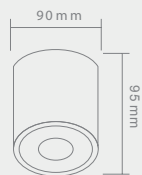

RULLO

NERO IP44

Opis: Aluminium/czarny mat
Źródło światła: GU10 1x50W 230V
Wymiary: $\varnothing$ 90mm H95mm
Brak źródła światła w komplecie