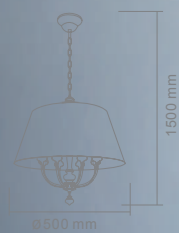

TOMBA

BIANCO

Opis: Tworzywo sztuczne/abażur biały
Źródło światła: E14 6x40W 230V
Wymiary: ø500mm H1500mm
Brak źródła światła w komplecie