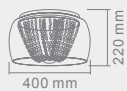

LEXUS

CLARO

LEXUS 500 PL CLARO
Opis: Szkło/chrom/kryształ
Źródło światła: G4 10x20W 230V
Wymiary: $\varnothing$ 500mmH220mm
Źródło światła w komplecie

LEXUS 400 PL CLARO
Opis: Szkło/chrom/kryształ
Źródło światła: G4 8x20W 230V
Wymiary: $\varnothing$ 400mmH220mm
Źródło światła w komplecie