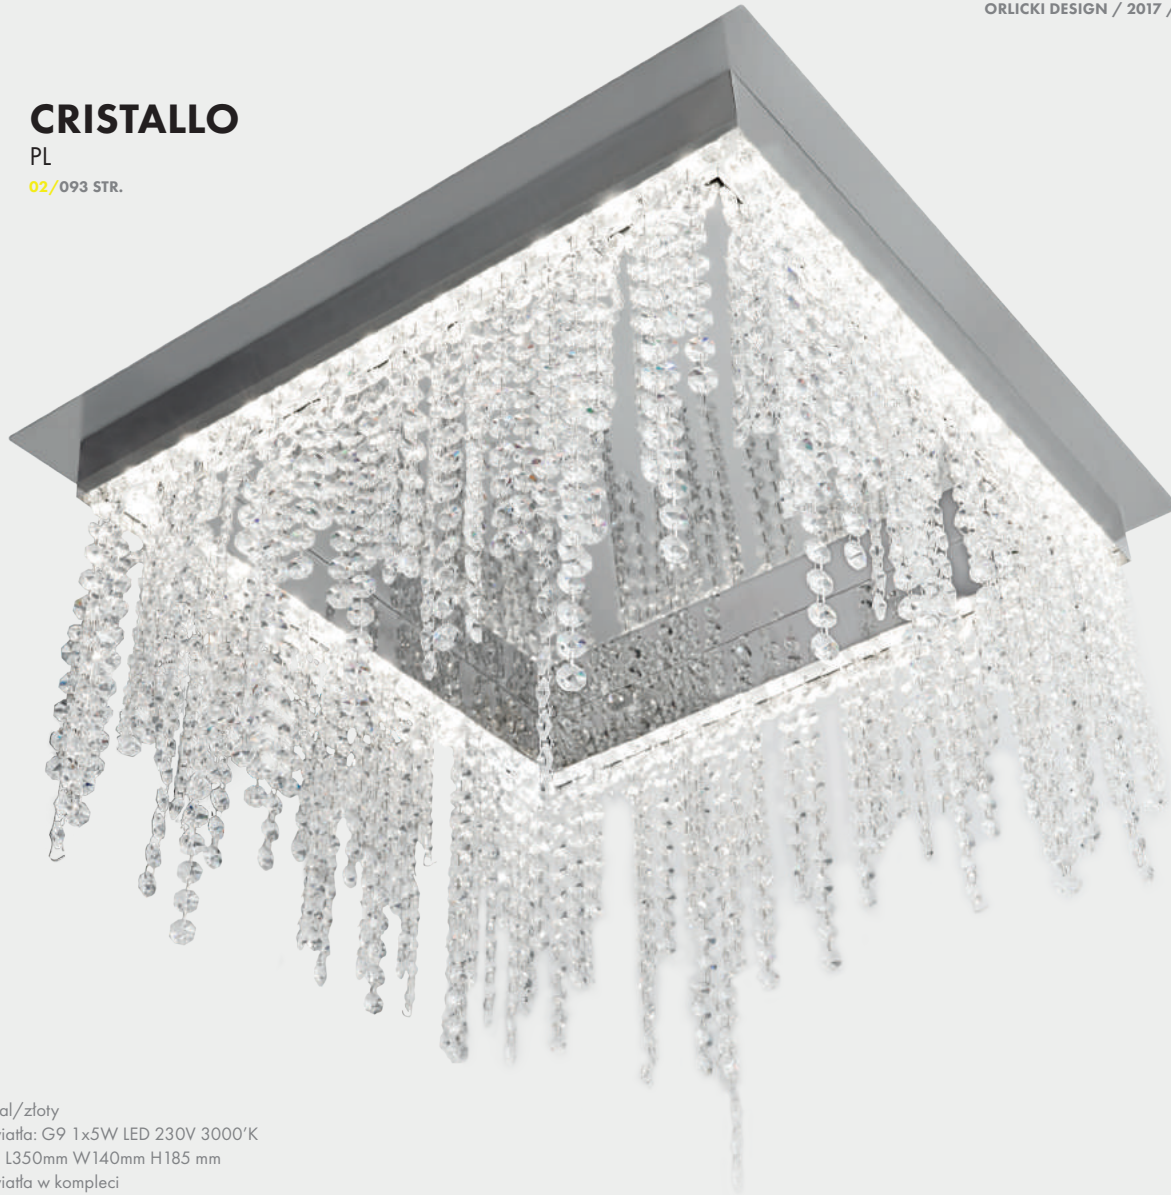

CRISTALLO

PL

02/093 STR.

Opis: metal/złoty

Źródło światła: G9 1x5W LED 230V 3000°K

Wymiary: L350mm W140mm H185 mm

Źródło światła w kompleci