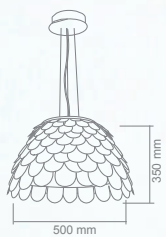

MIDI S L

MIDI S
Opis: Aluminium/biały
Źródło światła: E14 3x40W 230V
Wymiary: ø350mm, H1700mm
Brak źródła światła w komplecie

MIDI L
Opis: Aluminium/biały
Źródło światła: E27 3x60W 230V
Wymiary: ø500mm, H1800mm
Brak źródła światła w komplecie