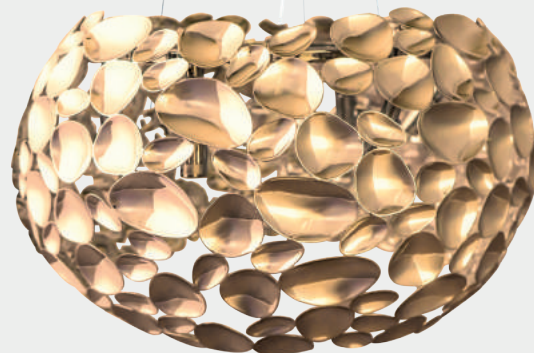

ORLICKI DESIGN / 2017 / 06 SERIE LAMP

CARERRA
CROMO S
01/017 STR.

CARERRA
GOLD S
01/021 STR.

Opis: metal/złoty
Źródło światła: G9 1x5W LED 230V 3000°K
Wymiary: L350mm W140mm H185 mm
Źródło światła w komplecie