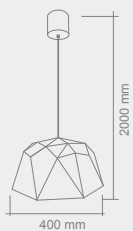

ISEO
BIANCO S
BIANCO M

ISEO BIANCO S
Opis: Tworzywo sztuczne/biały
Źródło światła: E27 LED 230V
Wymiary: $\varnothing$ 400mm, H2000mm
Brak źródła światła w komplecie

ISEO BIANCO M
Opis: Tworzywo sztuczne/biały
Źródło światła: E27 LED 230V
Wymiary: $\varnothing$ 600mm, H2000mm
Brak źródła światła w komplecie