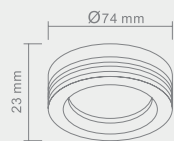

# TITO

IP44

Wymiary montażowe:  Ø 62mm  
gł. 60mm

Opis: Chrom/szkoło  
Źródło światła: Mr16 1x50W 12V  
Wymiary: ø74mm H23mm  
Brak źródła światła w komplecie