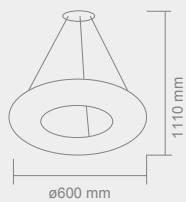

VIG
60S

Opis: Tworzywo sztuczne/biały
Źródło światła: 44W LED 230V
Wymiary: $\varnothing 600\text{mm}$ H1100mm
Źródło światła w komplecie