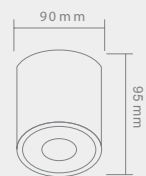

RULLO

CROMO NERO IP44

Opis: Aluminium/czarny chrom
Źródło światła: GU10 1x50W 230V
Wymiary: $\varnothing$ 90mm H95mm
Brak źródeła światła w komplecie