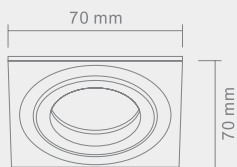

FILO
NERO

Wymiary montażowe:
Ø 50mm
gt. 55mm

Opis: Czarny/aluminium
Źródło światła: Mr11 35W 12V
Wymiary: L70mmW70mm
Brak źródła światła w komplecie