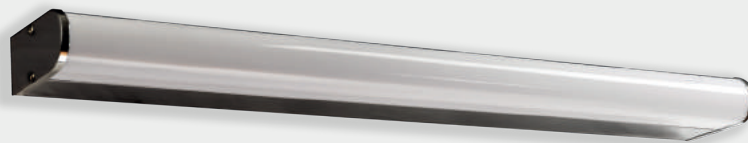

MAREA

14W

21W

MAREA 14W
Opis: Plexi białe/chrom
Źródło światła: T5 1x14W 230V 3000°K
Wymiary: L580mm W78mm H40mm
Źródło światła w komplecie

MAREA 21W
Opis: Plexi białe/chrom
Źródło światła: T5 1x21W 230V 3000°K
Wymiary: L880mm W78mm H40mm
Źródło światła w komplecie