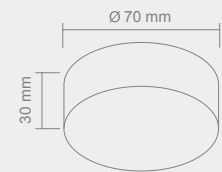

Wymiary montażowe: $\varnothing$ 50mm
gl. 5.5mm