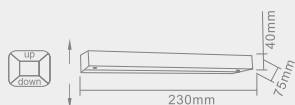

## BASTONE

230  
640  
970  
1200