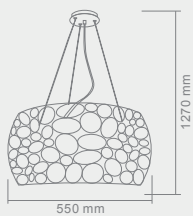

CARRERA

S CROMO

Opis: Metal/chrom
Źródło światła: G9-6x 7W led 3000 K.
Wymiary: W 550mm H1270mm
Źródło światła w komplecie