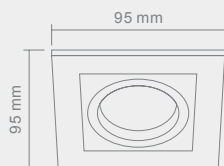

## VENTO SATINO

Wymiary montażowe:  77 x 77 mm  
gł. 60 mm

Opis: Satyna nikiel  
Źródło światła: Mr16 1x50W 12V  
Wymiary: L95mmW95mm  
Brak źródła światła w komplecie