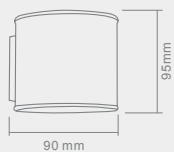

FATO

I
II

FATO I
Opis: Chrom /białe szkło
Źródło światła: G9 1x40W 230V 3000'K
Wymiary: W90mm L118mm H95mm
Źródło światła w komplecie

FATO II
Opis: Chrom /białe szkło
Źródło światła: G9 2x40W 230V 3000'K
Wymiary: W210mm L125mm H95mm
Źródło światła w komplecie