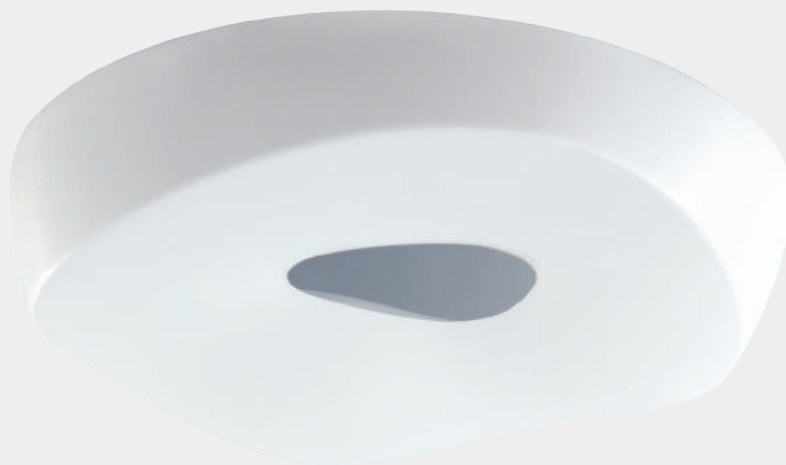

PIATTINO

PIATTINO MEGA

PIATTINO
Opis: Plexi biała/metal
Źródło światła: T5 1x40W 230V
Wymiary: $\varnothing$ 500mm H116mm
Brak źródeła światła w komplecie

PIATTINO MEGA
Opis: Plexi biała/metal
Źródło światła: E27 10x15W 230V
Wymiary: $\varnothing$ 1000mm H117mm
Brak źródeła światła w komplecie