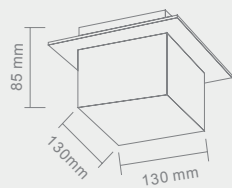

ROCCO

Opis: Chrom/szko kryształowe
Źródło światła: G9 1x40W 230V
Wymiary: L130mm W130mm H85mm
Brak źródła światła w komplecie