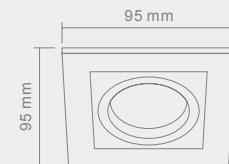

VENTO

CROMO

Opis: Chrom
Źródło światła: Mr16 1x50W 12V
Wymiary: L95mmW95mm
Brak źródła światła w komplecie

Wymiary montażowe: 77 x 77 mm
gf. 60 mm