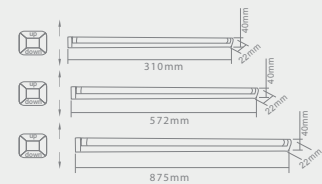

T5 Max 1 X 8W
T5 Max 1 X 14W
T5 Max 1 X 21W