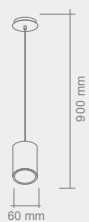

KIKA

S 85

S 120

KIKA S 85
Opis: Czarny chrom
Źródło światła: GU 10 1x50W 230V
Wymiary: $\varnothing$ 60mm, H900mm
Brak źródeł światła w komplecie

KIKA S 120
Opis: Czarny chrom
Źródło światła: GU 10 1x50W 230V
Wymiary: $\varnothing$ 60mm, H900mm
Brak źródeł światła w komplecie