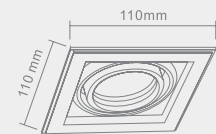

Wymiary montażowe: 95 X 85mm
gl. 110mm