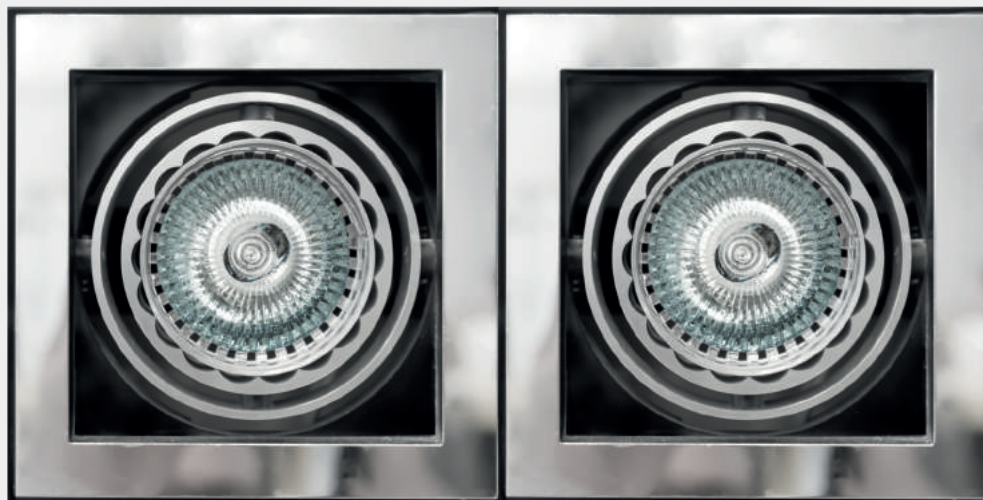

# QUATRO II

Wymiary montażowe:  95 X 200mm  
gł. 110mm

Opis: Chrom /czarny  
Źródło światła: Mr16 2x50W 12V  
Wymiary: L220mmW110mm  
Brak źródła światła w komplecie