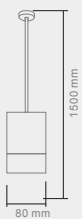

MELO
BIANCO S

Opis: Biały perłowy/metal
Źródło światła: 9,5W LED 3000K 230V
Wymiary: ø80mm, H1500mm
Źródło światła w komplecie