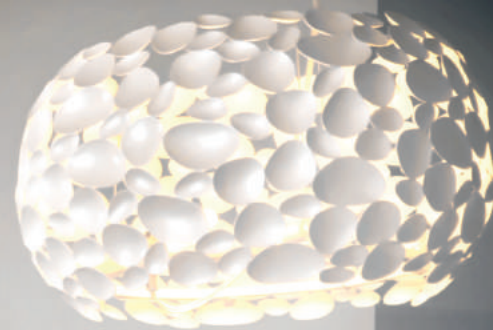

ORLICKI DESIGN / 2017 / 06 SERIE LAMP

CARRERA

BIANCO S

01/019 STR.