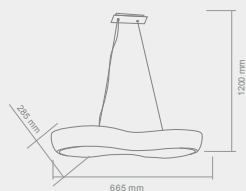

OTTO

65
95

OTTO 65

Opis: Tworzywo sztuczne/plexi biała
Źródło światła: 2x14W Led 3000K 230V
Wymiary: W285mm, L620mm, H1200mm
Źródło światła w komplecie

OTTO 95

Opis: Tworzywo sztuczne/plexi biała
Źródło światła: 2x21W Led 3000K 230V
Wymiary: W420mm, L960mm, H1200mm
Źródło światła w komplecie