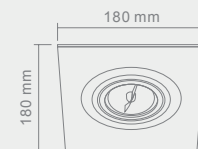

Wymiary montażowe: Ø 145 mm
gł. 8.0 mm