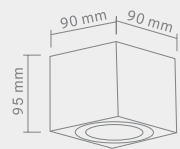

LAGO

CROMO IP44

Opis: Aluminium/chrom
Źródło światła: GU10 1x50W 230V
Wymiary: L90mm W90mm H95mm
Brak źródła światła w komplecie