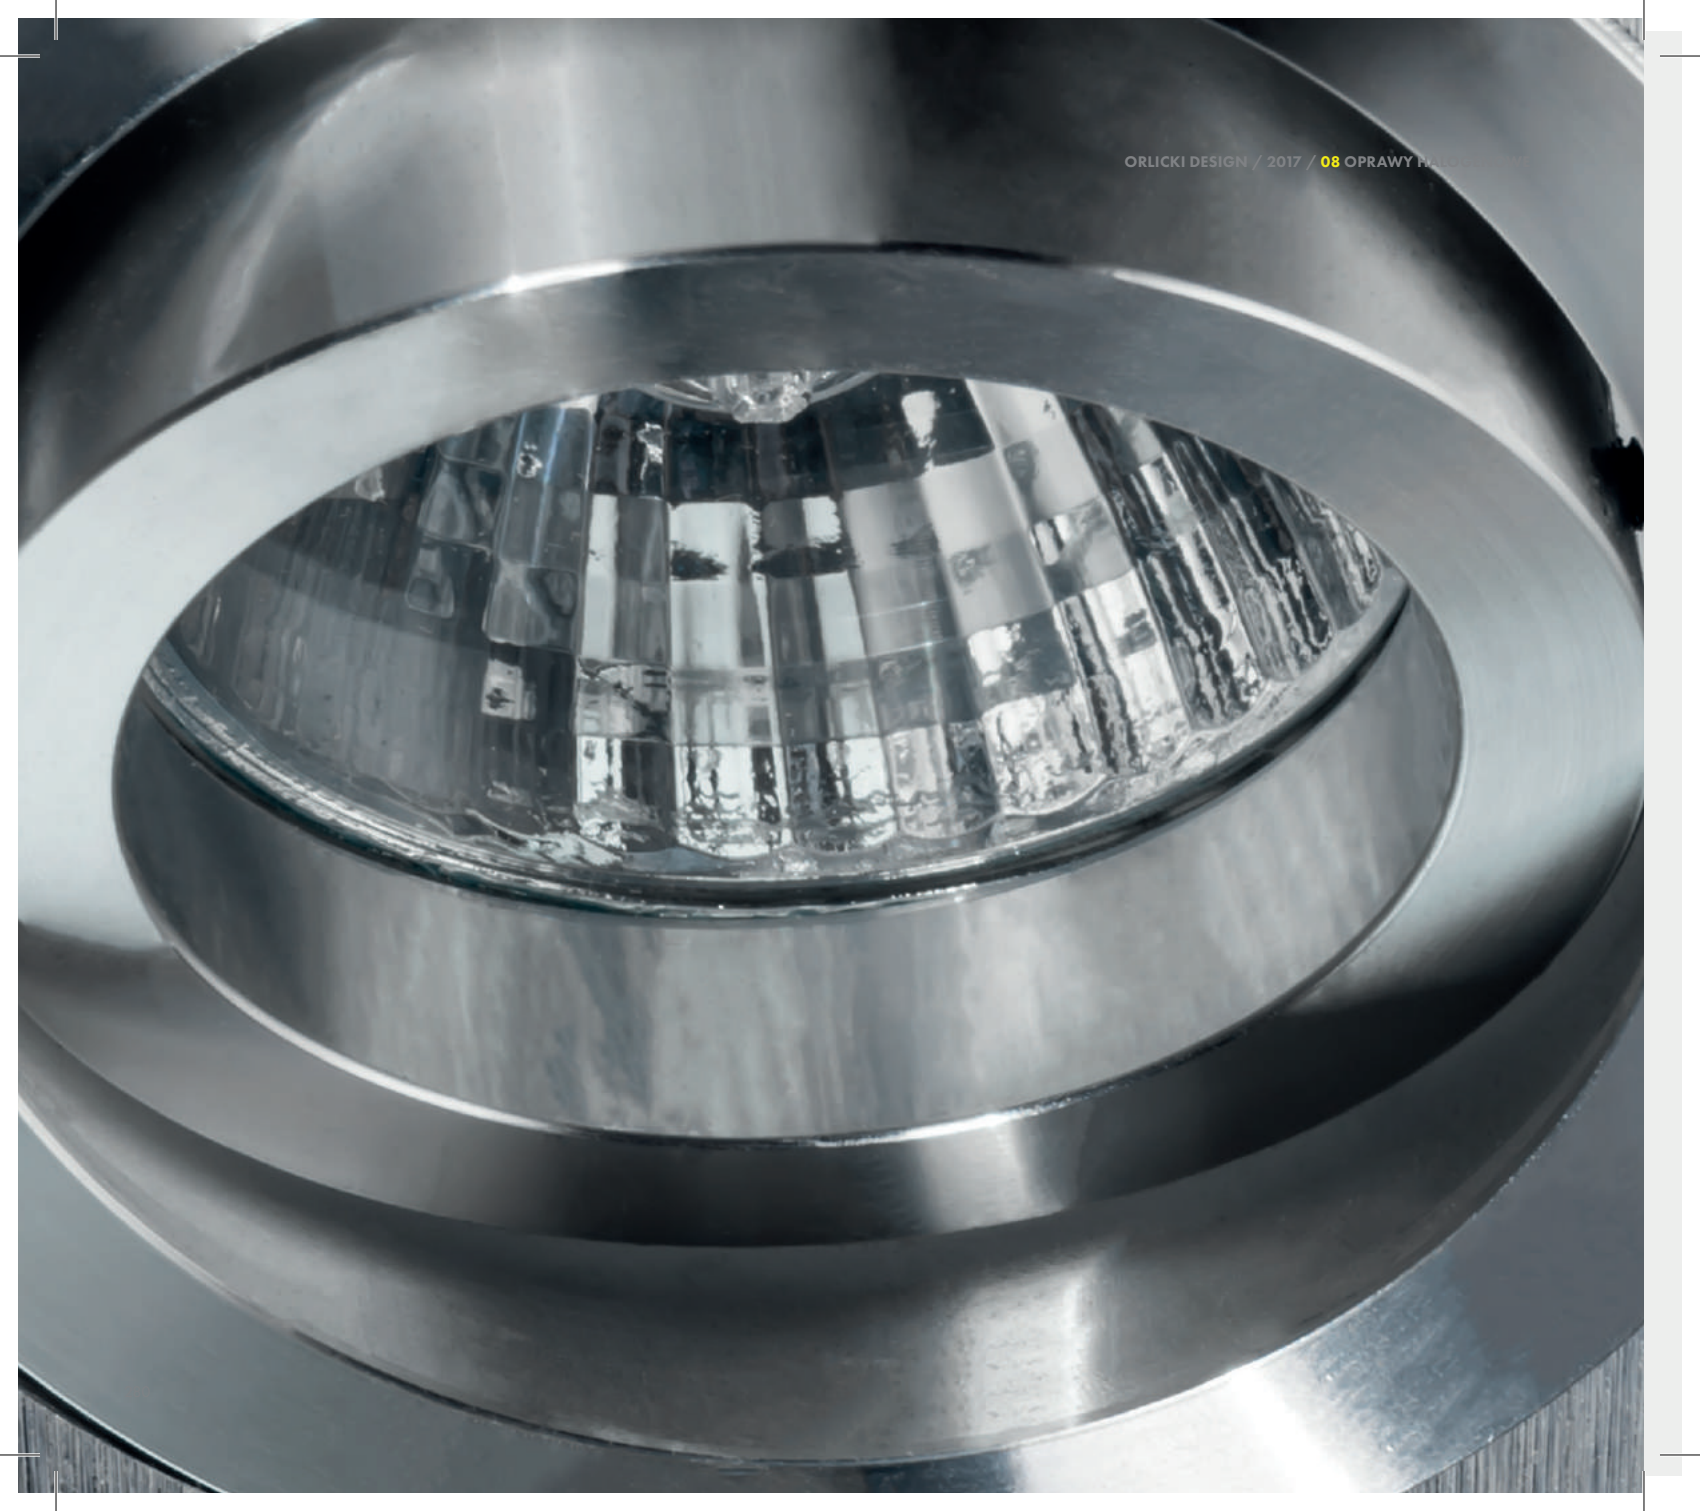

## FASTO II LED

Wymiary montażowe:  160x77mm  
gł. 6.5mm

Opis: Aluminium  
Źródło światła: 6x1W LED 230V  
Wymiary: L180mmW95mm  
Źródło światła w komplecie