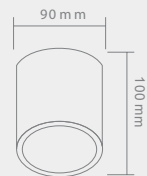

ESTRO ALLUMINIO

Opis: Aluminium
Źródło światła: LED 3x1W 230V 3000°K
Wymiary: $\varnothing$ 90mm H100mm
Źródło światła w komplecie