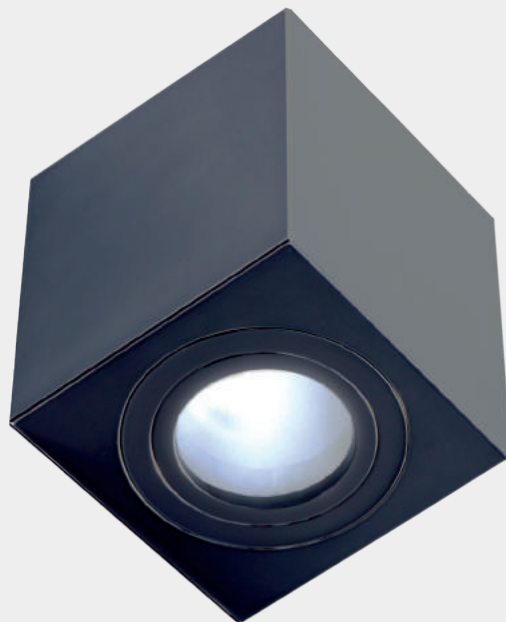

LAGO

CROMO NERO IP44

Opis: Aluminium/czarny chrom
Źródło światła: GU10 1x50W 230V
Wymiary: L90mm W90mm H95mm
Brak źródła światła w komplecie