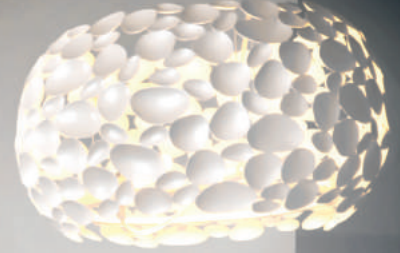

ORLICKI DESIGN / 2017 / 01 LAMPY WISZĄCE