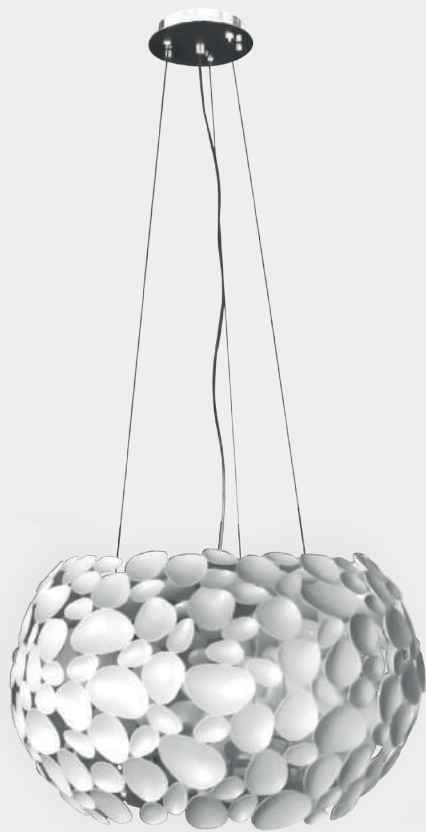

CARRERA

BIANCO

Opis: Metal/biały
Źródło światła: G9-6x 7W led 3000 K
Wymiary: W 550mm H1270mm
Źródło światła w komplecie