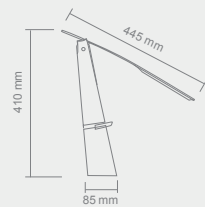

LIBRO NERO

Opis: Metal/czarny mat
Źródło światła: 7W LED 230V z regulacją 2700~3000'K
Wymiary: L445mm W85mm H410mm
Źródło światła w komplecie