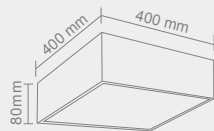

ARCO

30PL

40PL

ARCO 30PL
Opis: Chrom/matowe szkło
Źródło światła: T5 22W 230V
Wymiary: W 300mm L300mm H80mm
Brak źródła światła w komplecie

ARCO 40PL
Opis: Chrom/matowe szkło
Źródło światła: T5 40 W 230V
Wymiary: W 400mm L400mm H80mm
Brak źródła światła w komplecie