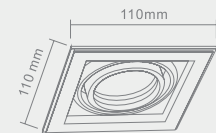

Wymiary montażowe: 95 X 85mm
gl. 110mm