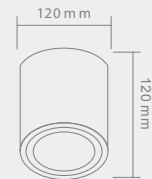

NEO

CROMO NERO

Opis: Aluminium/czarny chrom
Źródło światła: QR111 1X50W 12V 3000'K brak zasilacza w komplecie
Wymiary: $\varnothing$ 120mm H 120mm
Źródło światła w komplecie