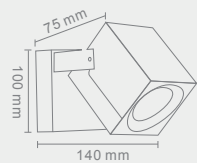

TUTTI

NERO
CLARO

TUTTI NERO
Opis: Chrom/szko czarne kryształowe
Źródło światła: GU 10 1x50W 230V 3000°K
Wymiary: L140mm W75mm H100mm
Źródło światła w komplecie

TUTTI CLARO
Opis: Chrom/szko kryształowe
Źródło światła: GU 10 1x50W 230V 3000°K
Wymiary: L140mm W75mm H100mm
Źródło światła w komplecie