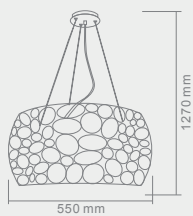

CARRERA

S GOLD

Opis: Metal/złoty
Źródło światła: G9-6x 7W led 3000 K
Wymiary: W 550 mm H1270mm
Źródło światła w komplecie