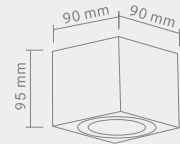

LAGO

BIANCO

Opis: Aluminium/ biały mat
Źródło światła: GU10 1x50W 230V
Wymiary: L90mm W90mm H95mm
Brak źródła światła w komplecie