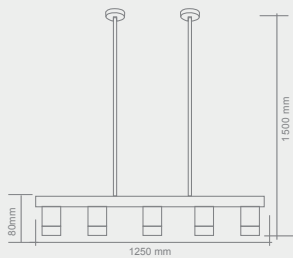

MELO
V BIANCO

Opis: Białe perłowy/ metal
Źródło światła: 5x 9,5W LED 3000K 230V
Wymiary: W 1250, L80mm, H1500mm
Źródło światła w komplecie