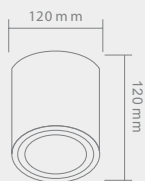

NEO
CROMO

Opis: Aluminium/chrom
Źródło światła: QR111 1X50W 12V 3000°K brak zasilacza w komplecie
Wymiary: $\varnothing$ 120mm H 120mm
Źródło światła w komplecie