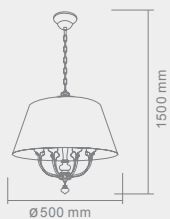

TOMBA GRANDE S GRANDE

TOMBA GRANDE S
Opis: Tworzywo sztuczne/abażur czarno-złoty
Źródło światła: E14 6x40W 230V
Wymiary: ø500mm H1500mm
Brak źródła światła w komplecie

TOMBA GRANDE
Opis: Tworzywo sztuczne/abażur czarno-złoty
Źródło światła: E14 8x40W 230V
Wymiary: ø750mm H2000mm
Brak źródła światła w komplecie