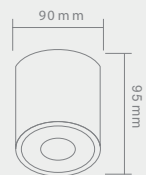

RULLO

BIANCO IP44

Opis: Aluminium/ biały mat
Źródło światła: GU10 1x50W 230V
Wymiary: ø90mm H95mm
Brak źródła światła w komplecie