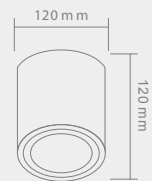

NEO NERO

Opis: Aluminium/czarny mat
Źródło światła: QR111 1X50W 12V 3000'K brak zasilacza w komplecie
Wymiary: $\varnothing$ 120mm H 120mm
Źródło światła w komplecie