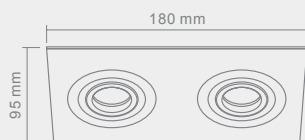

FASTO II LED

Wymiary montażowe: 160x77mm
gł. 6.5mm

Opis: Aluminium
Źródło światła: 6x1W LED 230V
Wymiary: L180mmW95mm
Źródło światła w komplecie