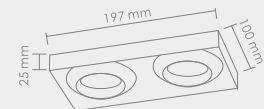

Wymiary montażowe: 158x60mm
gł. 55mm