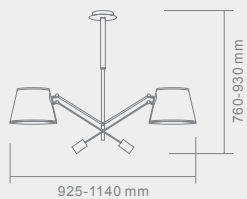

PESSO
BIANCO
NERO

PESSO BIANCO
Opis: Chrom/abażur biały
Źródło światła: E27 2x60W 230V
Wymiary: W925mm L250mm, H930mm
Brak źródła światła w komplecie

PESSO NERO
Opis: Chrom/abażur czarny
Źródło światła: E27 2x60W 230V
Wymiary: W925mm L250mm, H930mm
Brak źródła światła w komplecie