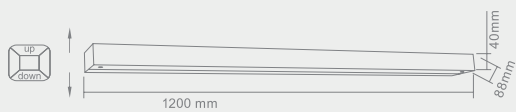

BASTONE

230
640
970
1200

Bastone 230

Opis: Aluminium / szkło piaskowane
Źródło światła: Rs7 150W
Wymiary: L230mm W76mm H40mm
Źródło światła w komplecie

Bastone 640

Opis: Aluminium / szkło piaskowane
Źródło światła: Rs7 150W
Wymiary: L640mm W88mm H40mm
Źródło światła w komplecie

Bastone 970

Opis: Aluminium / szkło piaskowane
Źródło światła: Rs7 150W
Wymiary: L940mm W88mm H40mm
Źródło światła w komplecie

Bastone 1200

Opis: Aluminium / szkło piaskowane
Źródło światła: Rs7 150W
Wymiary: L1200mm W88mm H40mm
Źródło światła w komplecie