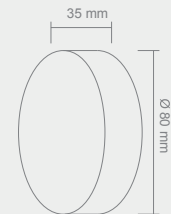

ORSA

Opis: Chrom
Źródło światła: 3W Led 300K 12V
Wymiary: $\varnothing$ 80mm H35mm
Źródło światła w komplecie
(bez zasilacza w kmpł)