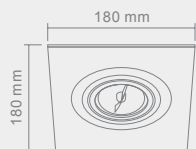

# FARO I NERO

Wymiary montażowe:  Ø 145 mm  
gł. 80 mm

Opis: Czarny/aluminium  
Źródło światła: QR111 1x75W 12V  
Wymiary: L180mmW180mm  
Brak źródła światła w komplecie