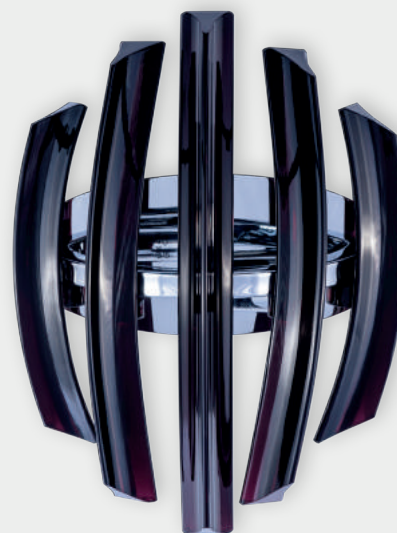

## CORTO PARETE

CLARO

NERO

CORTO PARETE CLARO  
Opis: Szkło kryształowe/chrom  
Źródło światła: G9 2x40W 230V  
Wymiary: L230mm W130mm H 300mm  
Źródło światła w komplecie

CORTO PARETE NERO  
Opis: Czarne szkło kryształowe/chrom  
Źródło światła: G9 2x40W 230V  
Wymiary: L230mm W130mm H 300mm  
Źródło światła w komplecie