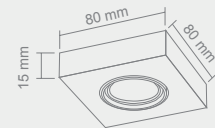

Wymiary montażowe: Ø 69mm
gl. 50mm