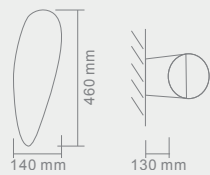

CORNO

Opis: Szkło mleczne
Źródło światła: E27 1x75W 230V
Wymiary: L130mm W140mmH460mm
Brak źródła światła w komplecie