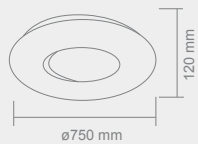

VIG
60PL
75PL

VIG 60PL
Opis: Tworzywo sztuczne/metal
Źródło światła: LED 44W 3000K 230V
Wymiary: $\varnothing$ 600mm H110mm
Źródło światła w komplecie

VIG 75PL
Opis: Tworzywo sztuczne/metal
Źródło światła: LED 80W 3000K 230V
Wymiary: $\varnothing$ 750mm H120mm
Źródło światła w komplecie