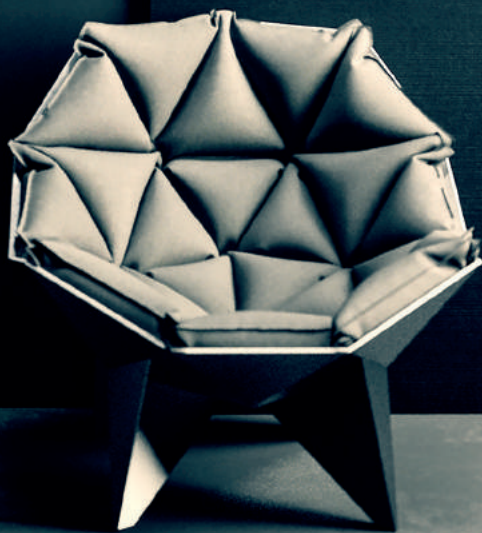

ORLIICKI DESIGN / 2017 / 06 SERIE LAMP

SERIE LAMP