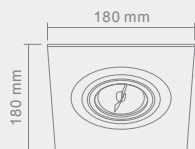

FARO I ALLUMINIO

Wymiary montażowe: Ø 1.45 mm
gł. 8.0 mm

Opis: srebrny/aluminium
Źródło światła: QR111 1x75W 12V
Wymiary: L180mmW180mm
Brak źródła światła w komplecie