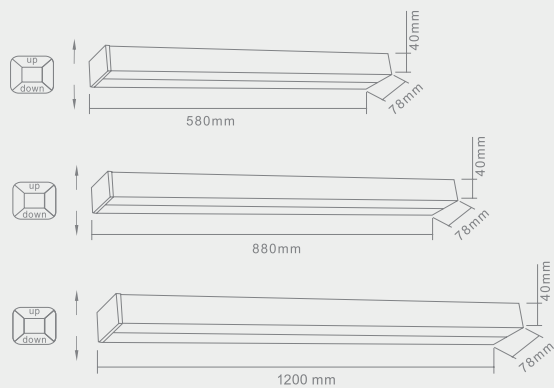

NEBBIA

14W

21W

28W

NEBBIA 14W

Opis: Plexi białe/chrom

Źródło światła: T5 1x14W 230V 3000°K

Wymiary: L580mm W78mm H40mm

Źródło światła w komplecie

NEBBIA 21W

Opis: Plexi białe/chrom

Źródło światła: T5-21 W 230 V 3000 K

Wymiary: L880mm W78mm H40mm

Źródło światła w komplecie

NEBBIA 28 W

Opis: Plexi białe/chrom

Źródło światła: T5-28 W 230 V 3000K

Wymiary: L1200mm W78mm H40mm

Źródło światła w komplecie