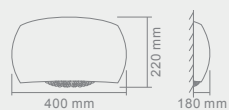

LEXUS PARETE

BIANCO

Opis: Chrom /białe szkło/kryształ
Źródło światła: G4 4x20W 230V 3000°K
Wymiary: L400mmW180mm H220mm
Źródło światła w komplecie