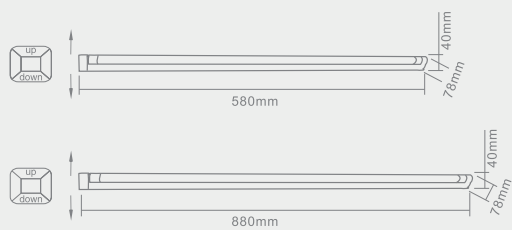

MAREA

14W

21W

MAREA 14W
Opis: Plexi białe/chrom
Źródło światła: T5 1x14W 230V 3000°K
Wymiary: L580mm W78mm H40mm
Źródło światła w komplecie

MAREA 21W
Opis: Plexi białe/chrom
Źródło światła: T5 1x21W 230V 3000°K
Wymiary: L880mm W78mm H40mm
Źródło światła w komplecie