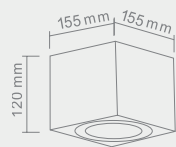

CARDAN I

BIANCO

Opis: Aluminium/ biały
Źródło światła: QR111 1x50W/LED 230V transformator 0-50W w komplecie
Wymiary: L155mm W155mm H 120mm
Brak źródła światła w komplecie