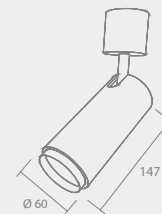

NOVI

NERO GOLD

Opis: metal
Dostępne kolory :
NAVI NERO
NAVI BIANCO
NAVI GREEN
Źródło światła: Gu 10 1x50 W 230 V
Wymiary: h147 mm fi 60 mm
Brak źródła światła w komplecie