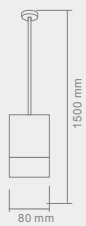

MELO
CROMO S

Opis: Chrom
Źródło światła: 9,5W LED 3000K 230V
Wymiary: $\varnothing$ 80mm, H1500mm
Źródło światła w komplecie