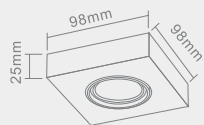

ARNI

Wymiary montażowe: Ø 60mm
gl. 55mm

Opis: Chrom
Źródło światła: Mr16 1x50W 12V
Wymiary: L98mmW98mm H25mm
Brak źródła światła w komplecie