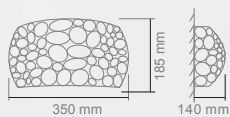

CARRERA PARETE

GOLD

Opis: metal/złoty
Źródło światła: G9 1x7W LED 230V 3000°K
Wymiary: L350mm W140mm H185 mm
Źródło światła w komplecie