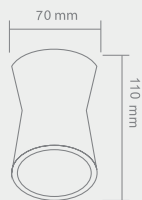

FIGIO

PL

Opis: Metal/chrom
Źródło światła: GU 10 1x50W 230V
Wymiary: $\varnothing$ 70mm H110mm
Brak źródła światła w komplecie