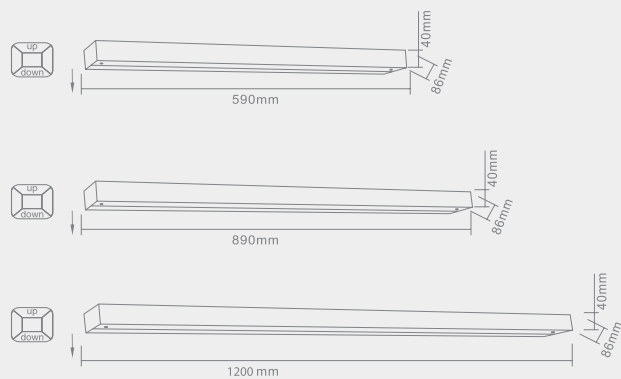

ARCO

665

970

1200

ARCO 665

Opis: Chrom/szko piaszkowane

Źródło światła: T 5 1x14W 230V 3000°K

Wymiary: L590mm W86mm H40mm

Źródło światła w komplecie

ARCO 970

Opis: Chrom/szko piaszkowane

Źródło światła: T 5 1x21W 230V 3000°K

Wymiary: L890mm W86mm H40mm

Źródło światła w komplecie

ARCO 1200

Opis: Chrom/szko piaszkowane

Źródło światła: T 5 1x28W 230V 3000°K

Wymiary: L1200mm W86mm H40mm

Źródło światła w komplecie