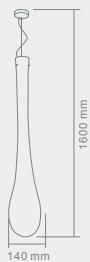

# FRESCO

NERO S  
NERO M  
NERO L

FRESCO NERO S  
Opis: Metal/czarny  
Źródło światła: E27 1x60W 230V  
Wymiary:  $\varnothing$ 260mm, H1150mm  
Brak źródeła światła w komplecie

FRESCO NERO M  
Opis: Metal/czarny  
Źródło światła: E27 1x60W 230V  
Wymiary:  $\varnothing$ 400mm, H1220mm  
Brak źródeła światła w komplecie

FRESCO NERO L  
Opis: Metal/czarny  
Źródło światła: E27 1x60W 230V  
Wymiary:  $\varnothing$ 550mm, H1360mm  
Brak źródeła światła w komplecie