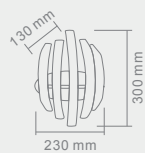

CORTO PARETE

CLARO

NERO

CORTO PARETE CLARO
Opis: Szkło kryształowe/chrom
Źródło światła: G9 2x40W 230V
Wymiary: L230mm W130mm H 300mm
Źródło światła w komplecie

CORTO PARETE NERO
Opis: Czarne szkło kryształowe/chrom
Źródło światła: G9 2x40W 230V
Wymiary: L230mm W130mm H 300mm
Źródło światła w komplecie