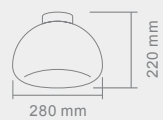

## PIATTINO MEGA

PIATTINO  
Opis: Plexi biała/metal  
Źródło światła: T5 1x40W 230V  
Wymiary:  $\varnothing$  500mm H116mm  
Brak źródeła światła w komplecie

PIATTINO MEGA  
Opis: Plexi biała/metal  
Źródło światła: E27 10x15W 230V  
Wymiary:  $\varnothing$  1000mm H117mm  
Brak źródeła światła w komplecie

## PERA

Opis: Szkło mleczne matowe  
Źródło światła: E27 LED 230V  
Wymiary:  $\varnothing$  280mmH220mm  
Brak źródła światła w komplecie