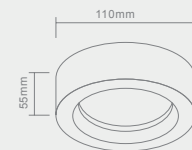

Wymiary montażowe: Ø 62mm
gł. 60mm