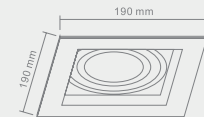

Wymiary montażowe: 160 X 153mm
gl. 90mm