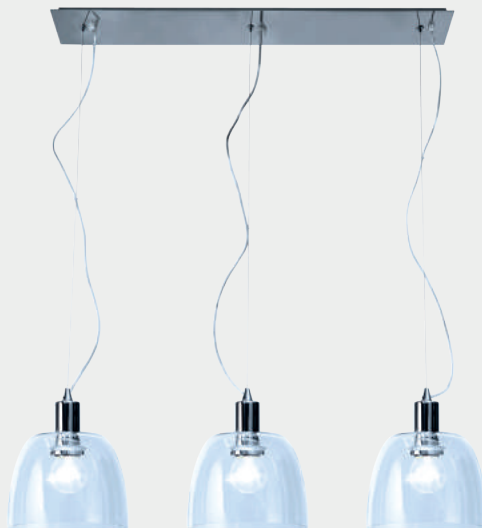

PORTO III

Opis: Chrom/szko
Źródło światła: E14 3x40W 230V
Wymiary: L750mm W 150mm H1150mm
Brak źródła światła w komplecie