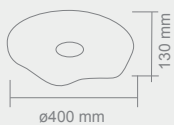

PUNTO

S
M

PUNTO S
Opis: Chrom /plexi biała
Źródło światła: 40W LED 230V 3000°K
Wymiary: ø 400mmH130mm
Źródło światła w komplecie

PUNTO M
Opis: Chrom /plexi biała
Źródło światła: 60W LED 230V 3000°K
Wymiary: ø 600mmH170mm
Źródło światła w komplecie