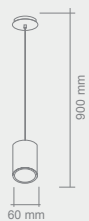

KIKA

S 85

S 120

KIKA S 85
Opis: Czarny chrom
Źródło światła: GU 10 1x50W 230V
Wymiary: $\varnothing$ 60mm, H900mm
Brak źródeł światła w komplecie

KIKA S 120
Opis: Czarny chrom
Źródło światła: GU 10 1x50W 230V
Wymiary: $\varnothing$ 60mm, H900mm
Brak źródeł światła w komplecie