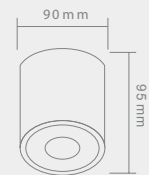

RULLO

NERO

Opis: Aluminium/czarny mat
Źródło światła: GU10 1x50W 230V
Wymiary: $\varnothing$ 90mm H95mm
Brak źródła światła w komplecie