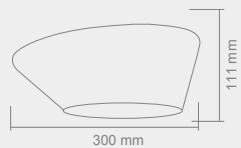

TUBO

30

45

TUBO 30

Opis: Tworzywo sztuczne/plexi biała
Źródło światła: 24W LED 230V 3000°K
Wymiary: $\varnothing$ 300mmH111mm
Brak źródła światła w komplecie

TUBO 45

Opis: Tworzywo sztuczne/plexi biała
Źródło światła: 24W LED 230V 3000°K
Wymiary: $\varnothing$ 450mmH160mm
Brak źródła światła w komplecie