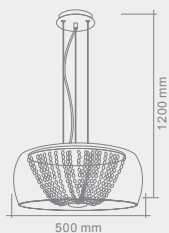

LEXUS

500 S CLARO
400 S CLARO

LEXUS 500 S CLARO
Opis: Kryształ/chrom
Źródło światła: G4 10x20W 230V
Wymiary: ϕ 500mm, H1200mm
Źródło światła w komplecie

LEXUS 400 S CLARO
Opis: Kryształ/chrom
Źródło światła: G4 8x20W 230V
Wymiary: ϕ 400mm, H1200mm
Źródło światła w komplecie