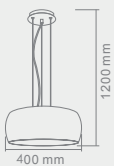

LEXUS

500 S BIANCO
400 S BIANCO

LEXUS 500 S BIANCO
Opis: Kryształ/chrom/biały połysk
Źródło światła: G4 10x20W 230V
Wymiary: ø500mm, H1200mm
Źródło światła w komplecie

LEXUS 400 S BIANCO
Opis: Kryształ/chrom/biały połysk
Źródło światła: G4 8x20W 230V
Wymiary: ø400mm, H1200mm
Źródło światła w komplecie