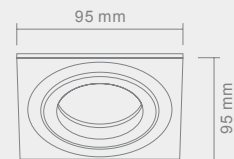

Wymiary montażowe: Ø 80 mm
g 1.65 mm