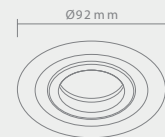

Wymiary montażowe: $\varnothing$ 77mm
gł. 65mm