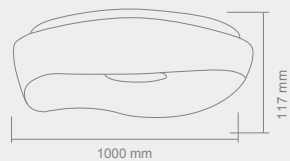

PIATTINO

PIATTINO MEGA

PIATTINO
Opis: Plexi biała/metal
Źródło światła: T5 1x40W 230V
Wymiary: $\varnothing$ 500mm H116mm
Brak źródeła światła w komplecie

PIATTINO MEGA
Opis: Plexi biała/metal
Źródło światła: E27 10x15W 230V
Wymiary: $\varnothing$ 1000mm H117mm
Brak źródeła światła w komplecie