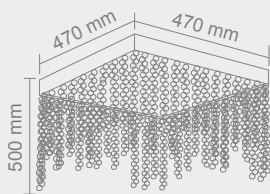

CRISTALLO

PL

Opis: Chrom/kryształ
Źródło światła: 40W LED 4000'K 230V
Wymiary: W470mm L 470mm H500mm
Źródło światła w komplecie