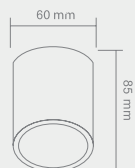

KIKA

PL 85

PL120

KIKA PL 85
Opis: Metal/czarny chrom
Źródło światła: GU 10 1x35W 230V
Wymiary: $\varnothing$ 60mm H85mm
Brak źródła światła w komplecie

KIKA PL 120
Opis: Metal/czarny chrom
Źródło światła: GU 10 1x35W 230V
Wymiary: $\varnothing$ 60mm H120mm
Brak źródła światła w komplecie