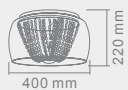

LEXUS

500 PL BIANCO
400 PL BIANCO

LEXUS 500 PL BIANCO
Opis: Chrom/szko mleczne/kryształ
Źródło światła: G4 10x20W 230V
Wymiary: $\varnothing$ 500mmH220mm
Źródło światła w komplecie

LEXUS 400 PL BIANCO
Opis: Chrom/szko mleczne/kryształ
Źródło światła: G4 8x20W 230V
Wymiary: $\varnothing$ 400mmH220mm
Źródło światła w komplecie