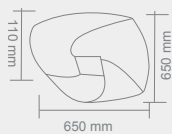

# NUBE S M

NUBE S  
Opis: Chrom /plexi biała  
Źródło światła: 40W LED 230V 3000°K  
Wymiary: L400mm W400mm H95mm  
Źródło światła w komplecie

NUBE M  
Opis: Chrom /plexi biała  
Źródło światła: 60W LED 230V 3000°K  
Wymiary: L650mm W650mm H110mm  
Źródło światła w komplecie