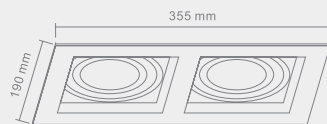

CARDO II

Wymiary montażowe: 320 X 160 mm
gl. 90mm

Opis: Aluminium/czarny
Źródło światła: QR111 2x75W 12V
Wymiary: L355mmW190mm
Brak źródła światła w komplecie