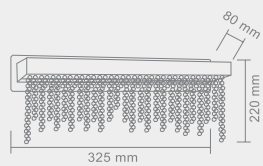

CRISTALLO PARETE

Opis: Kryształ/chrom
Źródło światła: 8W Led 4000K
Wymiary: L325mm W 80mm H 220mm
Źródło światła w komplecie