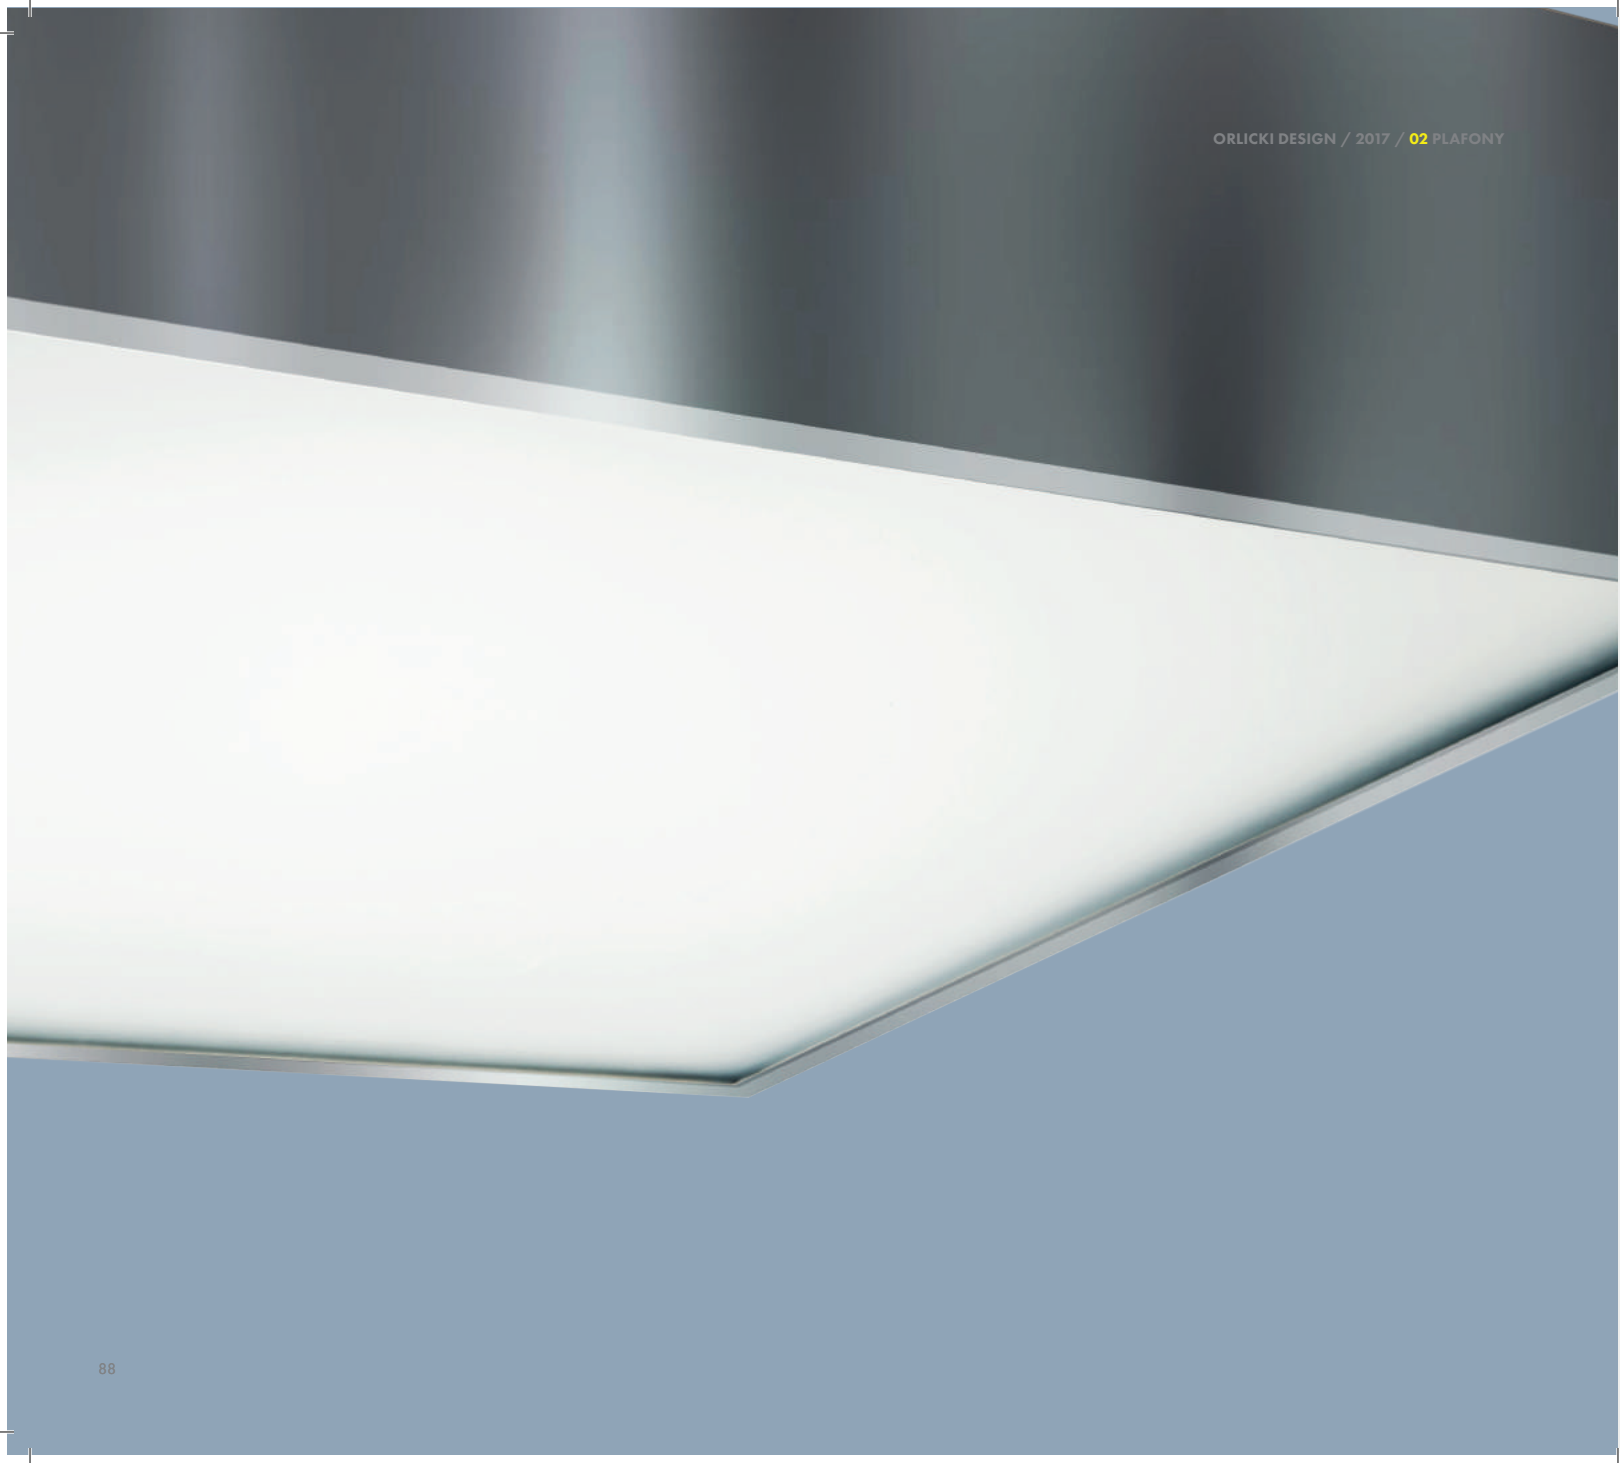

## ARCO

30PL

40PL

ARCO 30PL  
Opis: Chrom/matowe szkło  
Źródło światła: T5 22W 230V  
Wymiary: W 300mm L300mm H80mm  
Brak źródła światła w komplecie

ARCO 40PL  
Opis: Chrom/matowe szkło  
Źródło światła: T5 40 W 230V  
Wymiary: W 400mm L400mm H80mm  
Brak źródła światła w komplecie