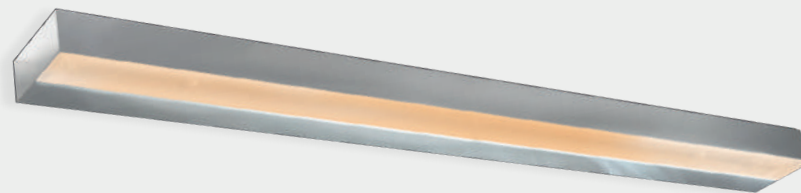

ARCO

665

970

1200

ARCO 665

Opis: Chrom/szko piaszkowane

Źródło światła: T 5 1x14W 230V 3000°K

Wymiary: L590mm W86mm H40mm

Źródło światła w komplecie

ARCO 970

Opis: Chrom/szko piaszkowane

Źródło światła: T 5 1x21W 230V 3000°K

Wymiary: L890mm W86mm H40mm

Źródło światła w komplecie

ARCO 1200

Opis: Chrom/szko piaszkowane

Źródło światła: T 5 1x28W 230V 3000°K

Wymiary: L1200mm W86mm H40mm

Źródło światła w komplecie