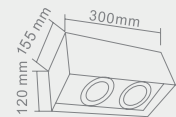

CARDAN II

NERO

Opis: Aluminium/ czarny
Źródło światła: QR111 2x50W/LED 230V transformator 2x 0-50W w komplecie
Wymiary: L300mm W155mm H 120mm
Brak źródła światła w komplecie