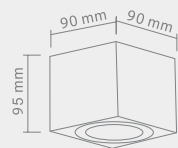

LAGO

NERO IP44

Opis: Aluminium/ czarny mat
Źródło światła: GU10 1x50W 230V
Wymiary: L90mm W90mm H95mm
Brak źródła światła w komplecie