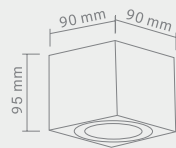

LAGO

CROMO NERO IP44

Opis: Aluminium/czarny chrom
Źródło światła: GU10 1x50W 230V
Wymiary: L90mm W90mm H95mm
Brak źródła światła w komplecie