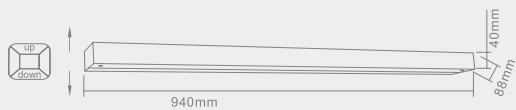

BASTONE

230
640
970
1200

Bastone 230

Opis: Aluminium / szkło piaskowane
Źródło światła: Rs7 150W
Wymiary: L230mm W76mm H40mm
Źródło światła w komplecie

Bastone 640

Opis: Aluminium / szkło piaskowane
Źródło światła: Rs7 150W
Wymiary: L640mm W88mm H40mm
Źródło światła w komplecie

Bastone 970

Opis: Aluminium / szkło piaskowane
Źródło światła: Rs7 150W
Wymiary: L940mm W88mm H40mm
Źródło światła w komplecie

Bastone 1200

Opis: Aluminium / szkło piaskowane
Źródło światła: Rs7 150W
Wymiary: L1200mm W88mm H40mm
Źródło światła w komplecie