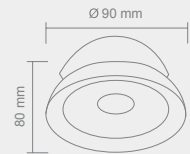

Wymiary montażowe: $\varnothing$ 7,5 mm