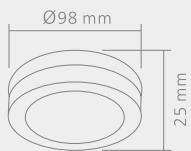

ORTO
CLARO

Wymiary montażowe: $\varnothing$ 60mm
gl. 55mm

Opis: Szkło kryształowe
Źródło światła: Mr16 1x50W 12V
Wymiary: $\varnothing$ 98mm H25mm
Brak źródła światła w komplecie