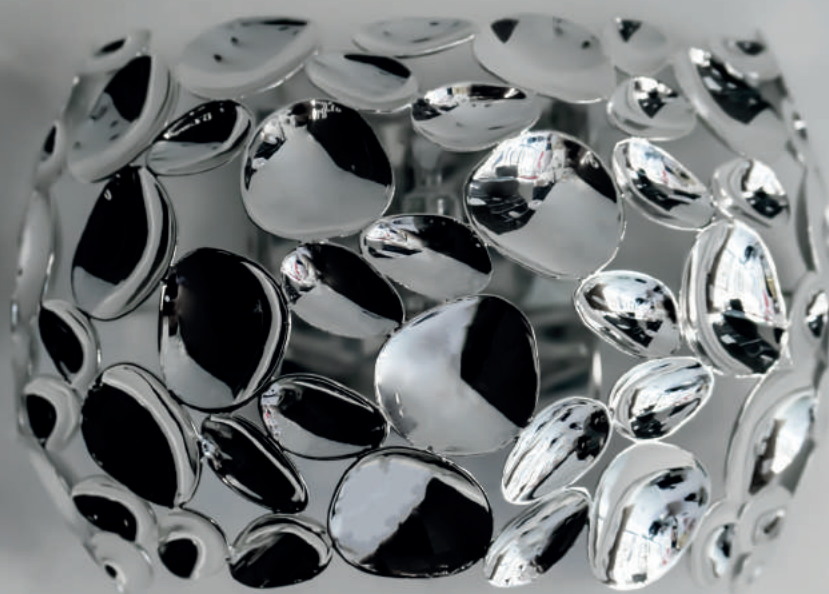

CARRERA PARETE

CROMO

Opis: metal/chrom
Źródło światła: G9 1x7W LED 230V 3000°K
Wymiary: L350mm W140mm H185 mm
Źródło światła w komplecie