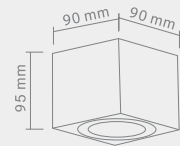

LAGO

NERO

Opis: Aluminium/ czarny mat
Źródło światła: GU10 1x50W 230V
Wymiary: L90mm W90mm H95mm
Brak źródła światła w komplecie