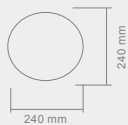

PALLA

24

30

40

PALLA 24

Opis: Szkło mleczne matowe
Źródło światła: E14 1x40W 230V
Wymiary: $\varnothing$ 240mmH240mm
Brak źródła światła w komplecie

PALLA 30

Opis: Szkło mleczne matowe
Źródło światła: E27 1x40W 230V
Wymiary: $\varnothing$ 300mmH300mm
Brak źródła światła w komplecie

PALLA 40

Opis: Szkło mleczne matowe
Źródło światła: E27 1x40W 230V
Wymiary: $\varnothing$ 400mmH400mm
Brak źródła światła w komplecie