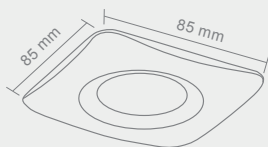

# BELLO

IP44

Opis: Chrom  
Źródło światła: Mr16 1x50W 12V  
Wymiary: L85mmW85mm H24mm  
Brak źródła światła w komplecie

Wymiary montażowe:  Ø 7,7 mm  
gł. 6,0 mm

**BELLO**  
BIANCO

Wymiary montażowe:   $\varnothing 7.7\text{ mm}$   
gł.  $6.0\text{ mm}$