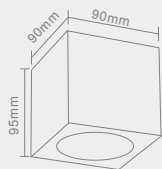

CUBO

CLARO

Opis: Chrom/szkło kryształowe
Źródło światła: G9 1x40W 230V
Wymiary: L90mmW90mm H95mm
Brak źródła światła w komplecie