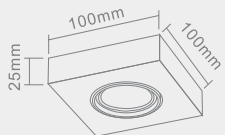

BUSTO

Wymiary montażowe: 60mm
gl. 55mm

Opis: Czarne szkło kryształowe
Źródło światła: Mr16 1x50W 12V
Wymiary: L100mmW100mm H25mm
Brak źródła światła w komplecie