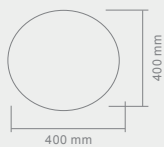

PALLA

24

30

40

PALLA 24

Opis: Szkło mleczne matowe
Źródło światła: E14 1x40W 230V
Wymiary: $\varnothing$ 240mmH240mm
Brak źródła światła w komplecie

PALLA 30

Opis: Szkło mleczne matowe
Źródło światła: E27 1x40W 230V
Wymiary: $\varnothing$ 300mmH300mm
Brak źródła światła w komplecie

PALLA 40

Opis: Szkło mleczne matowe
Źródło światła: E27 1x40W 230V
Wymiary: $\varnothing$ 400mmH400mm
Brak źródła światła w komplecie