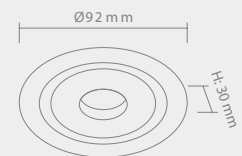

Wymiary montażowe: $\varnothing$ 77mm
gf. 65mm