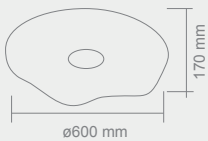

## PERA

Opis: Szkło mleczne matowe  
Źródło światła: E27 LED 230V  
Wymiary:  $\varnothing$  280mmH220mm  
Brak źródła światła w komplecie

# PUNTO

S  
M

PUNTO S  
Opis: Chrom /plexi biała  
Źródło światła: 40W LED 230V 3000°K  
Wymiary: ø 400mmH130mm  
Źródło światła w komplecie

PUNTO M  
Opis: Chrom /plexi biała  
Źródło światła: 60W LED 230V 3000°K  
Wymiary: ø 600mmH170mm  
Źródło światła w komplecie