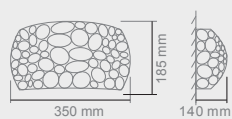

CARRERA PARETE

BIANCO

Opis: metal/biały
Źródło światła: G9 1x7W LED 230V 3000°K
Wymiary: L350mm W140mm H185 mm
Źródło światła w komplecie