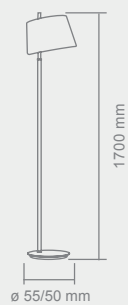

ZITTO

TERRA

Opis: metal/tworzywo sztuczne
Źródło światła: E27 60 W
Wymiary: ø 55/50 mm H1700mm
Brak źródła światła w komplecie