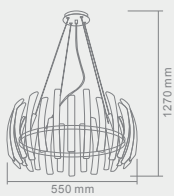

ORLICKI DESIGN / 2017 / 01 LAMPY WISZĄCE

CORTO RONDO

Opis: Kryształ / chrom
Źródło światła: G9 9x40W 230V
Wymiary: $\varnothing$ 550mm, H1270mm
Źródło światła w komplecie