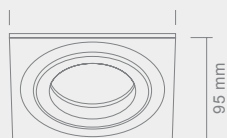

FASTO I ALLUMINIO

Wymiary montażowe: $\varnothing 80\text{mm}$
g 1.65mm

Opis: Aluminium
Źródło światła: Mr16 1x50W 12V
Wymiary: L95mmW95mm
Brak źródła światła w komplecie