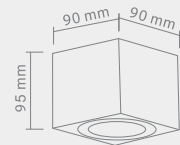

LAGO

CROMO

Opis: Aluminium/chrom
Źródło światła: GU10 1x50W 230V
Wymiary: L90mm W90mm H95mm
Brak źródła światła w komplecie