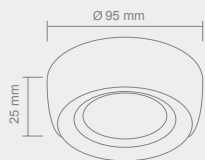

ORA

Wymiary montażowe: g1.6 5mm

Opis: Porcelana /chrom
Źródło światła: Mr16 1x50W 12V
Wymiary: ø95mm H25mm
Brak źródła światła w komplecie