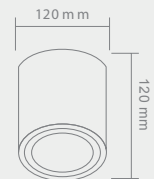

NEO

BIANCO

Opis: Aluminium/ biały mat
Źródło światła: QR111 1X50W 12V 3000°K brak zasilacza w komplecie
Wymiary: ø120mm H 120mm
Źródło światła w komplecie