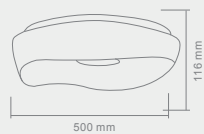

PIATTINO

PIATTINO MEGA

PIATTINO
Opis: Plexi biała/metal
Źródło światła: T5 1x40W 230V
Wymiary: $\varnothing$ 500mm H116mm
Brak źródeła światła w komplecie

PIATTINO MEGA
Opis: Plexi biała/metal
Źródło światła: E27 10x15W 230V
Wymiary: $\varnothing$ 1000mm H117mm
Brak źródeła światła w komplecie