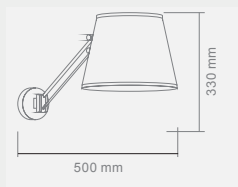

PESSO PARETE

BIANCO

NERO

PESSO PARETE BIANCO
Opis: Chrom/abażur biały
Źródło światła: E27 1x60W 230V
Wymiary: L250mm W550mm H190mm
Brak źródła światła w komplecie

PESSO PARETE NERO
Opis: Chrom/abażur czarny
Źródło światła: E27 1x60W 230V
Wymiary: L250mm W550mm H190mm
Brak źródła światła w komplecie